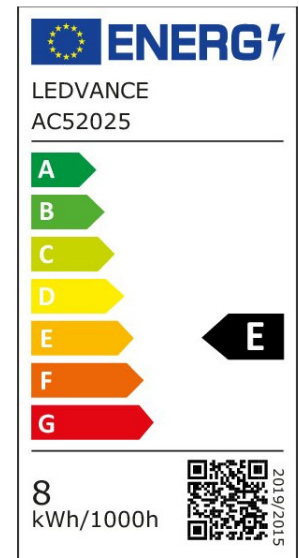

4099854137822

ARTIKELDETAILS

Dimmbare LED-Lampen, Vintage-Edition, klassische Edison-Kolbenform mit LED Technologie im Glühwendel-Design.

Produkteigenschaften: LED-Lampen für Netzspannung. Lampe aus Glas. Lebensdauer: bis zu 15.000 h. Ausstrahlungswinkel: bis zu 360°.

Dimmbar. Gute Lichtqualität; Farbwiedergabeindex Ra: ≥ 80 ; konstanter Farbort. Produktvorteile: Geringerer Energieverbrauch als Glüh- oder Halogenlampen. Sofort 100 % Licht, keine Aufwärmzeit. Einfacher Austausch von Standardglühlampen.

Lampen mit innovativer LED-"Filament"-Technologie.

Anwendungsgebiete: Ideal für dekorative Einbauten. Anwendungen im Haushalt. Allgemeinbeleuchtung. Einsatz im Außenbereich nur in geeigneten Außenleuchten.

Anwendungen im Außenbereich nur in geeigneten Außenleuchten.

Anwendungen im Außenbereich nur in geeigneten Außenleuchten.

EIGENSCHAFTEN

KAUFMÄNNISCHE DATEN

Mindestbestellmenge	4 Stück
Bestellschritt	4 Stück

ABMESSUNGEN (PRODUKT INKL. GRUNDVERPACKUNG)

Gewicht	0,05 kg

MERKMALE

Produktgruppe	LED-Lampe/Multi-LED (EC001959)
Nennspannung	220 V
Nennstrom	42 mA
Leistungsfaktor	0,50
Lampenleistung	7,2 W
Spannungsart	AC
Lichtstrom	806,00 lm
Bemessungslichtstrom nach IEC 62612	806 lm