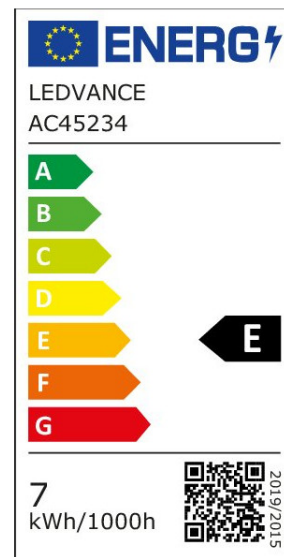

ARCLITE®

4099854132315

1906 Globe 95 55 Filament DIM 6.5W 824 Gold E27

GTIN: 4099854132315

Dimmbare LED-Lampen, Vintage-Edition, klassische Ballform mit LED
Technologie im Glühwendel-Design

Vintage 1906 LED CLASSIC Globe Dimmable

EIGENSCHAFTEN

KAUFMÄNNISCHE DATEN

Mindestbestellmenge	4 Stück
Bestellschritt	4 Stück

ABMESSUNGEN (PRODUKT INKL. GRUNDVERPACKUNG)

Gewicht	0,05 kg
---------	---------

MERKMALE

Produktgruppe	LED-Lampe/Multi-LED (EC001959)
Nennspannung	220 V
Nennstrom	42 mA
Leistungsfaktor	0,50
Lampenleistung	6,5 W
Spannungsart	AC
Lichtstrom	725,00 lm
Bemessungslichtstrom nach IEC 62612	725 lm

Lampenlichtausbeute	111 lm/W
Farbwiedergabeindex CRI	80-89
Filamentlampe	Ja
Lichtfarbe nach EN 12464-1	warmweiß < 3300 K
Sockel	E27
Farbe	Gold
Farbtemperatur	2.400,00 K
Ausstrahlungswinkel	300 °
Farbkonsistenz (McAdam-Ellipse)	SDCM6
Durchmesser	95 mm
Länge	135 mm
Schutzart (IP)	IP20
Lampenbezeichnung	sonstige
Min. Anzahl der Schaltvorgänge	100.000
Gewichteter Energieverbrauch in 1.000 Stunden	7 kWh
Mittlere Nennlebensdauer	15.000 h
Fernbedienung möglich	Nein
Photobiologische Sicherheit nach EN 62471	RG0
Geeignet für EVG	Nein
Geeignet für magnetisches Vorschaltgerät	Nein
Dimmung Bluetooth	Nein
Dimmung Wi-Fi	Nein
Ohne Dimmfunktion	Nein
Energieeffizienzklasse nach EU-Richtlinie 2019/2015	E
Mit Dämmerungsschalter	Nein
IFTTT-Unterstützung verfügbar	Ja