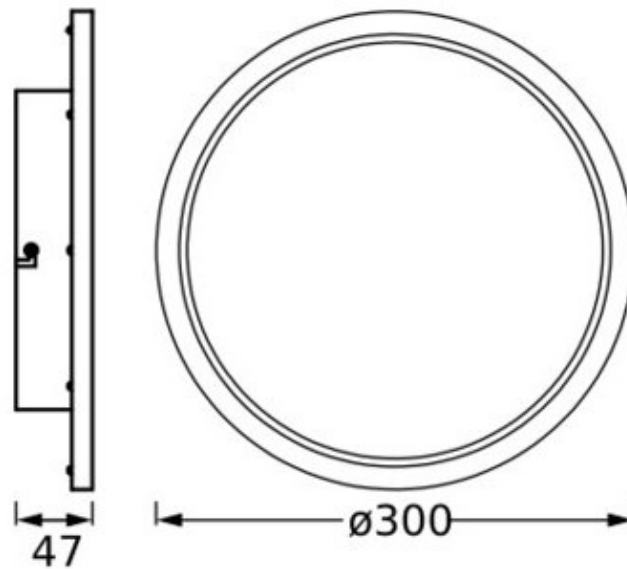

4099854096112

WEITERE BILDER