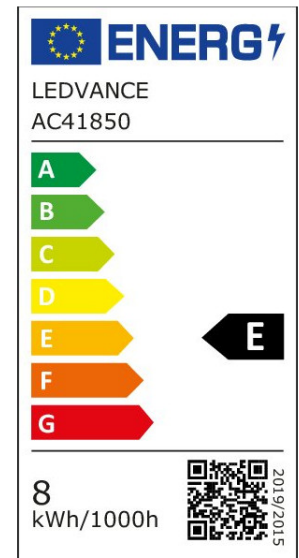

ARCLITE®

4099854096051

CLAS A 60 MOTION SENSOR S 7.3W 827 FIL CL E27

GTIN: 4099854096051

LED-Speziellampen mit Bewegungssensor, klassische Kolbenform

LED MOTION SENSOR CLASSIC A FILAMENT

4099854096051

ARTIKELDETAILS

EIGENSCHAFTEN

KAUFMÄNNISCHE DATEN

Mindestbestellmenge	10 Stück
Bestellschritt	10 Stück

ABMESSUNGEN (PRODUKT INKL. GRUNDVERPACKUNG)

Gewicht	0,038 kg
---------	----------

MERKMALE

Produktgruppe	LED-Lampe/Multi-LED (EC001959)
Nennspannung	220 - 240 V
Nennstrom	48 mA
Leistungsfaktor	0,70
Lampenleistung	7,3 W
Spannungsart	AC
Lichtstrom	806,00 lm

Bemessungslichtstrom nach IEC 62612	806 lm
Lampenlichtausbeute	110 lm/W
Farbwiedergabeindex CRI	80-89
Lampenform	Birnenform
Filamentlampe	Ja
Ausführung Glas/Abdeckung	klar
Lichtfarbe nach EN 12464-1	warmweiß < 3300 K
Sockel	E27
Farbtemperatur	2.700,00 K
Ausstrahlungswinkel	320 °
Farbkonsistenz (McAdam-Ellipse)	SDCM6
Durchmesser	60 mm
Länge	116 mm
Schutzart (IP)	IP20
Lampenbezeichnung	A-Type
Min. Anzahl der Schaltvorgänge	100.000
Klirrfaktor (THD)	50
Gewichteter Energieverbrauch in 1.000 Stunden	8 kWh
Mittlere Nennlebensdauer	15.000 h
Fernbedienung möglich	Nein
Photobiologische Sicherheit nach EN 62471	RG1
Dimmung Bluetooth	Nein
Dimmung Wi-Fi	Nein
Ohne Dimmfunktion	Ja
Energieeffizienzklasse nach EU-Richtlinie 2019/2015	E
IFTTT-Unterstützung verfügbar	Ja