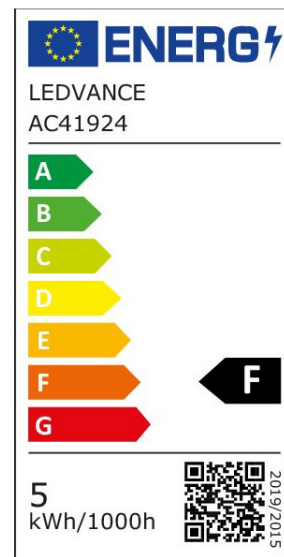

ARCLITE®

4099854091803

Vintage 1906 Tubular 40 4.8 W/2200 K E27

GTIN: 4099854091803

Dimmbare LED-Lampen, Vintage-Edition, große dekorative Kolbenform mit LED Technologie im dekorativen Glühwendel-Design

Vintage 1906 LED DIM

ARTIKELDETAILS

Dimmbare LED-Lampen, Vintage-Edition. Produkteigenschaften: LED-Lampen für Netzspannung. Lampe aus Glas. Lebensdauer: bis zu 15.000 h. Ausstrahlungswinkel: bis zu 360°. Dimmbar. Gute Lichtqualität; Farbwiedergabeindex Ra: ≥ 80 ; konstanter Farbort. Produktvorteile: Sehr geringer Energieverbrauch. Sofort 100 % Licht, keine Aufwärmzeit. Einfacher Austausch von Standardglühlampen. Lampen mit innovativer LED-"Filament"-Technologie. Anwendungsgebiete: Ideal für dekorative Einbauten. Anwendungen im Haushalt. Allgemeinbeleuchtung. Einsatz im Außenbereich nur in geeigneten Außenleuchten.

EIGENSCHAFTEN

KAUFMÄNNISCHE DATEN

Mindestbestellmenge	4 Stück
Bestellschritt	4 Stück

ABMESSUNGEN (PRODUKT INKL. GRUNDVERPACKUNG)

Gewicht	0,04 kg
---------	---------

MERKMALE

Produktgruppe	LED-Lampe/Multi-LED (EC001959)
Nennspannung	220 - 240 V
Nennstrom	30 mA
Leistungsfaktor	0,50
Lampenleistung	4,8 W
Spannungsart	AC
Lichtstrom	470,00 lm
Bemessungslichtstrom nach IEC 62612	470 lm

Lampenlichtausbeute	97 lm/W
Farbwiedergabeindex CRI	80-89
Lampenform	Röhre, einseitig gesockelt
Filamentlampe	Ja
Lichtfarbe nach EN 12464-1	warmweiß < 3300 K
Sockel	E27
Farbe	Gold
Farbtemperatur	2.200,00 K
Ausstrahlungswinkel	320 °
Farbkonsistenz (McAdam-Ellipse)	SDCM6
Durchmesser	32 mm
Länge	165 mm
Schutzart (IP)	IP20
Lampenbezeichnung	sonstige
Min. Anzahl der Schaltvorgänge	100.000
Gewichteter Energieverbrauch in 1.000 Stunden	5 kWh
Mittlere Nennlebensdauer	15.000 h
Fernbedienung möglich	Nein
Photobiologische Sicherheit nach EN 62471	RG0
Geeignet für EVG	Nein
Geeignet für magnetisches Vorschaltgerät	Nein
Dimmung Bluetooth	Nein
Dimmung Wi-Fi	Nein
Ohne Dimmfunktion	Nein
Energieeffizienzklasse nach EU-Richtlinie 2019/2015	F
Mit Dämmerungsschalter	Nein