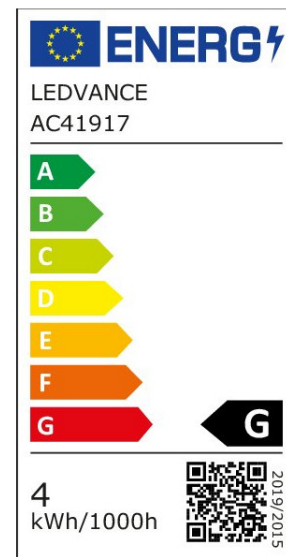

ARCLITE®

4099854091612

Vintage 1906 CLASSIC B DIM 25 3.4 W/2200 K E14

GTIN: 4099854091612

Dimmbare LED-Lampen, Vintage-Edition, klassische Kolbenform,
Minikerzenform und Miniballform mit LED Technologie

Vintage 1906 LED DIM

ARTIKELDETAILS

Dimmbare LED-Lampen, Vintage-Edition. Produkteigenschaften: LED-Lampen für Netzspannung. Lampe aus Glas. Lebensdauer: bis zu 15.000 h. Ausstrahlungswinkel: bis zu 360°. Dimmbar. Gute Lichtqualität; Farbwiedergabeindex Ra: ≥ 80 ; konstanter Farbort. Produktvorteile: Sehr geringer Energieverbrauch. Sofort 100 % Licht, keine Aufwärmzeit. Einfacher Austausch von Standardglühlampen. Lampen mit innovativer LED-"Filament"-Technologie. Anwendungsgebiete: Ideal für dekorative Einbauten. Anwendungen im Haushalt. Allgemeinbeleuchtung. Einsatz im Außenbereich nur in geeigneten Außenleuchten.

EIGENSCHAFTEN

KAUFMÄNNISCHE DATEN

Mindestbestellmenge	6 Stück
Bestellschritt	6 Stück

ABMESSUNGEN (PRODUKT INKL. GRUNDVERPACKUNG)

Gewicht	0,013 kg
---------	----------

MERKMALE

Produktgruppe	LED-Lampe/Multi-LED (EC001959)
Nennspannung	220 - 240 V
Nennstrom	20 mA
Leistungsfaktor	0,50
Lampenleistung	3,4 W
Spannungsart	AC
Lichtstrom	250,00 lm
Bemessungslichtstrom nach IEC 62612	250 lm

Lampenlichtausbeute	73 lm/W
Farbwiedergabeindex CRI	80-89
Lampenform	Kerze
Filamentlampe	Ja
Lichtfarbe nach EN 12464-1	warmweiß < 3300 K
Sockel	E14
Farbe	Gold
Farbtemperatur	2.200,00 K
Ausstrahlungswinkel	320 °
Farbkonsistenz (McAdam-Ellipse)	SDCM6
Durchmesser	35 mm
Länge	97 mm
Schutzart (IP)	IP20
Lampenbezeichnung	B10,5
Min. Anzahl der Schaltvorgänge	100.000
Gewichteter Energieverbrauch in 1.000 Stunden	4 kWh
Mittlere Nennlebensdauer	15.000 h
Fernbedienung möglich	Nein
Photobiologische Sicherheit nach EN 62471	RG0
Geeignet für EVG	Nein
Geeignet für magnetisches Vorschaltgerät	Nein
Dimmung Bluetooth	Nein
Dimmung Wi-Fi	Nein
Ohne Dimmfunktion	Nein
Energieeffizienzklasse nach EU-Richtlinie 2019/2015	G
Mit Dämmerungsschalter	Nein