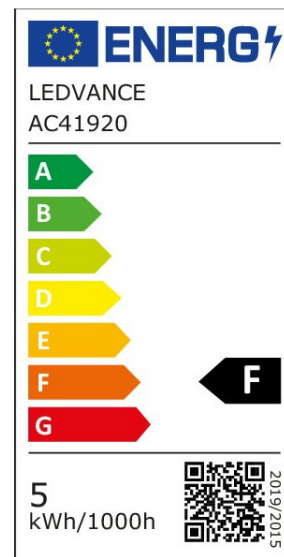

ARTIKELDETAILS

Dimmbare LED-Lampen, Vintage-Edition. Produkteigenschaften: LED-Lampen für Netzspannung. Lampe aus Glas. Lebensdauer: bis zu 15.000 h. Ausstrahlungswinkel: bis zu 360°. Dimmbar. Gute Lichtqualität; Farbwiedergabeindex Ra: ≥ 80 ; konstanter Farbort. Produktvorteile: Sehr geringer Energieverbrauch. Sofort 100 % Licht, keine Aufwärmzeit. Einfacher Austausch von Standardglühlampen. Lampen mit innovativer LED-"Filament"-Technologie. Anwendungsgebiete: Ideal für dekorative Einbauten. Anwendungen im Haushalt. Allgemeinbeleuchtung. Einsatz im Außenbereich nur in geeigneten Außenleuchten.

EIGENSCHAFTEN

KAUFMÄNNISCHE DATEN

Mindestbestellmenge	4 Stück
Bestellschritt	4 Stück

ABMESSUNGEN (PRODUKT INKL. GRUNDVERPACKUNG)

Gewicht	0,045 kg

MERKMALE

Produktgruppe	LED-Lampe/Multi-LED (EC001959)
Nennspannung	220 - 240 V
Nennstrom	30 mA
Leistungsfaktor	0,50
Lampenleistung	4,8 W
Spannungsart	AC
Lichtstrom	420,00 lm
Bemessungslichtstrom nach IEC 62612	420 lm