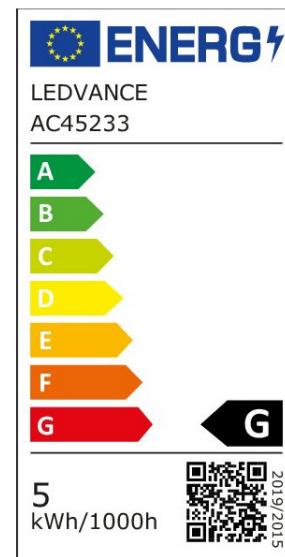

ARCLITE®

4099854090103

Vintage 1906 Edison DIM 28 4 W/2000 K E27

GTIN: 4099854090103

Dimmbare LED-Lampen, Vintage-Edition, klassische Edison-Kolbenform mit LED Technologie im Glühwendel-Design

Vintage 1906 LED DIM

ARTIKELDETAILS

Dimmbare LED-Lampen, Vintage-Edition. Produkteigenschaften: LED-Lampen für Netzspannung. Lampe aus Glas. Lebensdauer: bis zu 15.000 h. Ausstrahlungswinkel: bis zu 360°. Dimmbar. Gute Lichtqualität; Farbwiedergabeindex Ra: ≥ 80 ; konstanter Farbort. Produktvorteile: Sehr geringer Energieverbrauch. Sofort 100 % Licht, keine Aufwärmzeit. Einfacher Austausch von Standardglühlampen. Lampen mit innovativer LED-"Filament"-Technologie. Anwendungsgebiete: Ideal für dekorative Einbauten. Anwendungen im Haushalt. Allgemeinbeleuchtung. Einsatz im Außenbereich nur in geeigneten Außenleuchten.

EIGENSCHAFTEN

KAUFMÄNNISCHE DATEN

Mindestbestellmenge	4 Stück
Bestellschritt	4 Stück

ABMESSUNGEN (PRODUKT INKL. GRUNDVERPACKUNG)

Gewicht	0,046 kg
---------	----------

MERKMALE

Produktgruppe	LED-Lampe/Multi-LED (EC001959)
Nennspannung	220 - 240 V
Nennstrom	25 mA
Leistungsfaktor	0,40
Lampenleistung	4 W
Spannungsart	AC
Lichtstrom	300,00 lm
Bemessungslichtstrom nach IEC 62612	300 lm

Lampenlichtausbeute	75 lm/W
Farbwiedergabeindex CRI	80-89
Lampenform	Birnenform
Filamentlampe	Ja
Lichtfarbe nach EN 12464-1	warmweiß < 3300 K
Sockel	E27
Farbe	Gold
Farbtemperatur	2.000,00 K
Ausstrahlungswinkel	300 °
Farbkonsistenz (McAdam-Ellipse)	SDCM6
Durchmesser	64 mm
Länge	143 mm
Schutzart (IP)	IP20
Min. Anzahl der Schaltvorgänge	100.000
Klirrfaktor (THD)	84,2
Gewichteter Energieverbrauch in 1.000 Stunden	4 kWh
Mittlere Nennlebensdauer	15.000 h
Fernbedienung möglich	Nein
Photobiologische Sicherheit nach EN 62471	RG0
Geeignet für EVG	Nein
Geeignet für magnetisches Vorschaltgerät	Nein
Dimmung Bluetooth	Nein
Dimmung Wi-Fi	Nein
Ohne Dimmfunktion	Nein
Energieeffizienzklasse nach EU-Richtlinie 2019/2015	G
Mit Dämmerungsschalter	Nein