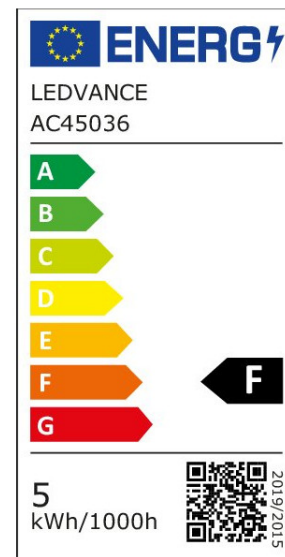

ARCLITE®

4099854075483

CLAS P 4.9W 927 FR E14

GTIN: 4099854075483

LED-Lampen mit CRI 97, A B P Formen

LED CLASSIC LAMPS FROSTED S

ARTIKELDETAILS

LED-Lampen mit CRI 97, A B P Formen. Produkteigenschaften: LED-Lampen für Netzspannung. Farbwiedergabeindex Ra \geq 97.
 Produktvorteile: Design, Abmessungen, Lichtstrom vergleichbar mit einer Halogenlampe. Natürliches Lichtspektrum mit hervorragender Farbwiedergabe von CRI $>$ 97. Stark reduzierter Blauanteil.
 Verbesserter Sehkomfort und geringere Augenbelastung. Sehr geringer Energieverbrauch. Sofort 100 % Licht, keine Aufwärmzeit. Geringes flackern. Anwendungsgebiete: Anwendungen im Haushalt. Allgemeinbeleuchtung. Einsatz im Außenbereich nur in geeigneten Außenleuchten.

EIGENSCHAFTEN

KAUFMÄNNISCHE DATEN

Mindestbestellmenge	10 Stück
Bestellschritt	10 Stück

ABMESSUNGEN (PRODUKT INKL. GRUNDVERPACKUNG)

Gewicht	0,019 kg
---------	----------

MERKMALE

Produktgruppe	LED-Lampe/Multi-LED (EC001959)
Nennspannung	220 - 240 V
Nennstrom	45 mA
Lampenleistung	4,9 W
Spannungsart	AC
Lichtstrom	470,00 lm
Bemessungslichtstrom nach IEC 62612	470 lm
Lampenlichtausbeute	95 lm/W

Farbwiedergabeindex CRI	90-100
Lampenform	Birnenform
Filamentlampe	Nein
Ausführung Glas/Abdeckung	mattiert
Lichtfarbe nach EN 12464-1	warmweiß < 3300 K
Sockel	E14
Farbe	weiß
Farbtemperatur	2.700,00 K
Gehäusefarbe	weiß
Ausstrahlungswinkel	180 °
Farbkonsistenz (McAdam-Ellipse)	SDCM6
Durchmesser	47 mm
Länge	89 mm
Schutzart (IP)	IP20
Min. Anzahl der Schaltvorgänge	100.000
Gewichteter Energieverbrauch in 1.000 Stunden	5 kWh
Mittlere Nennlebensdauer	30.000 h
Fernbedienung möglich	Nein
Photobiologische Sicherheit nach EN 62471	RG0
Geeignet für EVG	Nein
Geeignet für magnetisches Vorschaltgerät	Nein
Dimmung Bluetooth	Nein
Dimmung Wi-Fi	Nein
Ohne Dimmfunktion	Ja
Energieeffizienzklasse nach EU-Richtlinie 2019/2015	F
Mit Dämmerungsschalter	Nein