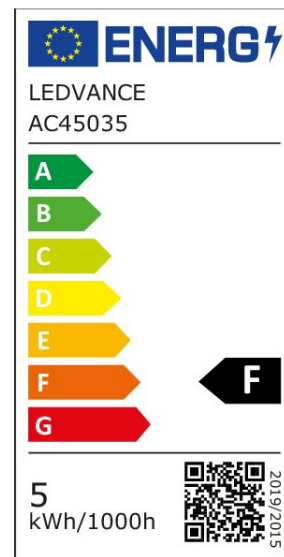

ARCLITE®

4099854075469

CLAS B 4.9W 927 FR E14

GTIN: 4099854075469

LED-Lampen mit CRI 97, A B P Formen

LED CLASSIC LAMPS FROSTED S

ARTIKELDETAILS

LED-Lampen mit CRI 97, A B P Formen. Produkteigenschaften: LED-Lampen für Netzspannung. Farbwiedergabeindex Ra \geq 97.
 Produktvorteile: Design, Abmessungen, Lichtstrom vergleichbar mit einer Halogenlampe. Natürliches Lichtspektrum mit hervorragender Farbwiedergabe von CRI $>$ 97. Stark reduzierter Blauanteil.
 Verbesserter Sehkomfort und geringere Augenbelastung. Sehr geringer Energieverbrauch. Sofort 100 % Licht, keine Aufwärmzeit. Geringes flackern. Anwendungsgebiete: Anwendungen im Haushalt. Allgemeinbeleuchtung. Einsatz im Außenbereich nur in geeigneten Außenleuchten.

EIGENSCHAFTEN

KAUFMÄNNISCHE DATEN

Mindestbestellmenge	10 Stück
Bestellschritt	10 Stück

ABMESSUNGEN (PRODUKT INKL. GRUNDVERPACKUNG)

Gewicht	0,019 kg
---------	----------

MERKMALE

Produktgruppe	LED-Lampe/Multi-LED (EC001959)
Nennspannung	220 - 240 V
Nennstrom	45 mA
Lampenleistung	4,9 W
Spannungsart	AC
Lichtstrom	470,00 lm
Bemessungslichtstrom nach IEC 62612	470 lm
Lampenlichtausbeute	95 lm/W

Farbwiedergabeindex CRI	90-100
Lampenform	Kerze
Filamentlampe	Nein
Ausführung Glas/Abdeckung	mattiert
Lichtfarbe nach EN 12464-1	warmweiß < 3300 K
Sockel	E14
Farbe	weiß
Farbtemperatur	2.700,00 K
Gehäusefarbe	weiß
Ausstrahlungswinkel	200 °
Farbkonsistenz (McAdam-Ellipse)	SDCM6
Durchmesser	38 mm
Länge	106 mm
Schutzart (IP)	IP20
Min. Anzahl der Schaltvorgänge	100.000
Gewichteter Energieverbrauch in 1.000 Stunden	5 kWh
Mittlere Nennlebensdauer	30.000 h
Fernbedienung möglich	Nein
Photobiologische Sicherheit nach EN 62471	RG0
Geeignet für EVG	Nein
Geeignet für magnetisches Vorschaltgerät	Nein
Dimmung Bluetooth	Nein
Dimmung Wi-Fi	Nein
Ohne Dimmfunktion	Ja
Energieeffizienzklasse nach EU-Richtlinie 2019/2015	F
Mit Dämmerungsschalter	Nein