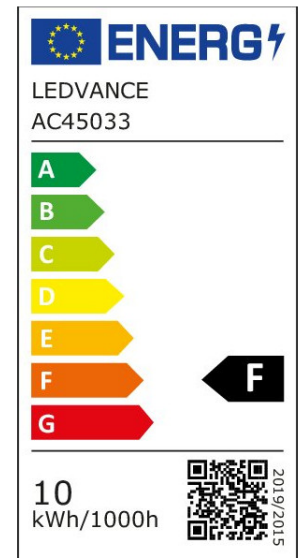

ARCLITE®

4099854075421

CLAS A 9.4W 927 FR E27

GTIN: 4099854075421

LED-Lampen mit CRI 97, A B P Formen

LED CLASSIC LAMPS FROSTED S

4099854075421

ARTIKELDETAILS

LED-Lampen mit CRI 97, A B P Formen. Produkteigenschaften: LED-Lampen für Netzspannung. Farbwiedergabeindex Ra \geq 97. Produktvorteile: Design, Abmessungen, Lichtstrom vergleichbar mit einer Halogenlampe. Natürliches Lichtspektrum mit hervorragender Farbwiedergabe von CRI $>$ 97. Stark reduzierter Blauanteil. Verbesserter Sehkomfort und geringere Augenbelastung. Sehr geringer Energieverbrauch. Sofort 100 % Licht, keine Aufwärmzeit. Geringes flackern. Anwendungsgebiete: Anwendungen im Haushalt. Allgemeinbeleuchtung. Einsatz im Außenbereich nur in geeigneten Außenleuchten.

EIGENSCHAFTEN

KAUFMÄNNISCHE DATEN

Mindestbestellmenge	10 Stück
Bestellschritt	10 Stück

ABMESSUNGEN (PRODUKT INKL. GRUNDVERPACKUNG)

Gewicht	0,026 kg
---------	----------

MERKMALE

Produktgruppe	LED-Lampe/Multi-LED (EC001959)
Nennspannung	220 - 240 V
Nennstrom	50 mA
Lampenleistung	9,4 W
Spannungsart	AC
Lichtstrom	806,00 lm
Bemessungslichtstrom nach IEC 62612	806 lm
Lampenlichtausbeute	85 lm/W

Farbwiedergabeindex CRI	90-100
Lampenform	Birnenform
Filamentlampe	Nein
Ausführung Glas/Abdeckung	mattiert
Lichtfarbe nach EN 12464-1	warmweiß < 3300 K
Sockel	E27
Farbe	weiß
Farbtemperatur	2.700,00 K
Gehäusefarbe	weiß
Ausstrahlungswinkel	180 °
Farbkonsistenz (McAdam-Ellipse)	SDCM6
Durchmesser	60 mm
Länge	112 mm
Schutzart (IP)	IP20
Lampenbezeichnung	A-Type
Min. Anzahl der Schaltvorgänge	100.000
Gewichteter Energieverbrauch in 1.000 Stunden	10 kWh
Mittlere Nennlebensdauer	30.000 h
Fernbedienung möglich	Nein
Photobiologische Sicherheit nach EN 62471	RG0
Geeignet für EVG	Nein
Geeignet für magnetisches Vorschaltgerät	Nein
Dimmung Bluetooth	Nein
Dimmung Wi-Fi	Nein
Ohne Dimmfunktion	Ja
Energieeffizienzklasse nach EU-Richtlinie 2019/2015	F