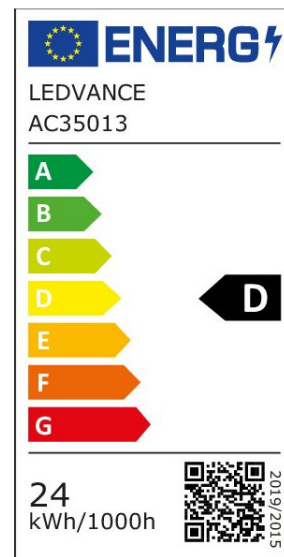

ARTIKELDETAILS

LED-Lampen, klassische Kolbenform. Produkteigenschaften:

Professionelle LED-Lampen für Netzspannung.

Ausstrahlungswinkel: bis zu 300°. Nicht dimmbar. Sockel: E27.

Lebensdauer: bis zu 15.000 h. Lampe aus Glas. Gute Lichtqualität;

Farbwiedergabeindex Ra: ≥ 80 ; konstanter Farbort. Produktvorteile:

Lampen mit innovativer LED-"Filament"-Technologie. Design,

Abmessungen, Lichtstrom vergleichbar mit einer Glüh- oder

Halogenlampe. Sehr geringer Energieverbrauch. Keine UV- und IR-

nahen Anteile im Lichtstrahl. Sofort 100 % Licht, keine Aufwärmzeit.

Einfacher Austausch von Standardglühlampen.

Anwendungsgebiete: Ideal für dekorative Einbauten. Anwendungen

im Haushalt. Allgemeinbeleuchtung. Einsatz im Außenbereich nur in

geeigneten Außenleuchten.

EIGENSCHAFTEN

KAUFMÄNNISCHE DATEN

Mindestbestellmenge	4 Stück
Bestellschritt	4 Stück

ABMESSUNGEN (PRODUKT INKL. GRUNDVERPACKUNG)

Gewicht	0,09 kg

MERKMALE

Produktgruppe	LED-Lampe/Multi-LED (EC001959)
Nennspannung	220 - 240 V
Nennstrom	200 mA
Leistungsfaktor	0,50
Lampenleistung	24 W
Spannungsart	AC
Lichtstrom	3.452,00 lm