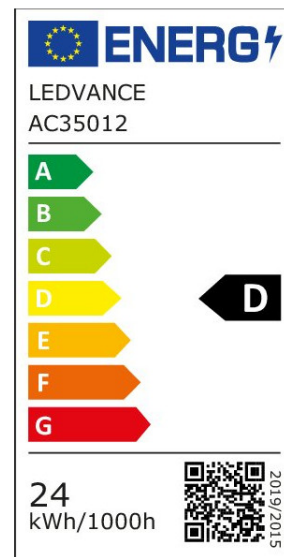

ARTIKELDETAILS

LED-Lampen, klassische Kolbenform. Produkteigenschaften:

Professionelle LED-Lampen für Netzspannung.

Ausstrahlungswinkel: bis zu 300°. Nicht dimmbar. Sockel: E27.

Lebensdauer: bis zu 15.000 h. Lampe aus Glas. Gute Lichtqualität;

Farbwiedergabeindex Ra: ≥ 80 ; konstanter Farbort. Produktvorteile:

Lampen mit innovativer LED-"Filament"-Technologie. Design,

Abmessungen, Lichtstrom vergleichbar mit einer Glüh- oder

Halogenlampe. Sehr geringer Energieverbrauch. Keine UV- und IR-

nahen Anteile im Lichtstrahl. Sofort 100 % Licht, keine Aufwärmzeit.

Einfacher Austausch von Standardglühlampen.

Anwendungsgebiete: Ideal für dekorative Einbauten. Anwendungen

im Haushalt. Allgemeinbeleuchtung. Einsatz im Außenbereich nur in

geeigneten Außenleuchten.

EIGENSCHAFTEN

KAUFMÄNNISCHE DATEN

Mindestbestellmenge	4 Stück
Bestellschritt	4 Stück

ABMESSUNGEN (PRODUKT INKL. GRUNDVERPACKUNG)

Gewicht	0,09 kg

MERKMALE

Produktgruppe	LED-Lampe/Multi-LED (EC001959)
Nennspannung	220 - 240 V
Nennstrom	200 mA
Leistungsfaktor	0,50
Lampenleistung	24 W
Spannungsart	AC
Lichtstrom	3.452,00 lm