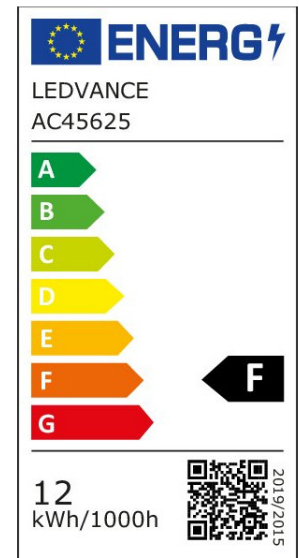

LED-Reflektorlampen PAR38 mit Retrofit-Schraubsockel.
Produkteigenschaften: LED-Alternative zu Hochvolthalogenlampen.
Hohe Farbkonsistenz: ≤ 6 SDCM (Schwellwerteinheit). Nicht dimmbar. Sockel: E27. Lampe aus Glas. Gute Lichtqualität; Farbwiedergabeindex Ra: ≥ 80 . Lebensdauer: bis zu 15.000 h. Schutzart: IP65. Produktvorteile: Einfacher, schneller und sicherer Lampenaustausch ohne Umverdrahtung. Design, Abmessungen, Lichtstrom vergleichbar mit einer Glüh- oder Halogenlampe. Geringer Wartungsaufwand durch lange Lebensdauer. Keine UV- und IR-nahen Anteile im Lichtstrahl. Sofort 100 % Licht, keine Aufwärmzeit. Anwendungsgebiete: Verkaufs- und Ausstellungsräume. Anwendungen im Haushalt. Anwendung im Gewerbe. Akzentbeleuchtung. Einsatz im Außenbereich nur in geeigneten Außenleuchten.

EIGENSCHAFTEN

KAUFMÄNNISCHE DATEN

Mindestbestellmenge	6 Stück
Bestellschritt	6 Stück

ABMESSUNGEN (PRODUKT INKL. GRUNDVERPACKUNG)

Gewicht	0,3 kg
---------	--------

MERKMALE

Produktgruppe	LED-Lampe/Multi-LED (EC001959)
Nennspannung	220 - 240 V
Nennstrom	75 mA
Leistungsfaktor	0,50
Lampenleistung	13,5 W
Spannungsart	AC
Lichtstrom	1.035,00 lm

Bemessungslichtstrom nach IEC 62612	1.035 lm
Lampenlichtausbeute	76 lm/W
Lichtstärke	6.800 cd
Farbwiedergabeindex CRI	80-89
Lampenform	Reflektor
Filamentlampe	Nein
Ausführung Glas/Abdeckung	klar
Lichtfarbe nach EN 12464-1	warmweiß < 3300 K
Sockel	E27
Farbtemperatur	2.700,00 K
Ausstrahlungswinkel	15 °
Farbkonsistenz (McAdam-Ellipse)	SDCM6
Durchmesser	122 mm
Länge	134 mm
Schutzart (IP)	IP65
Lampenbezeichnung	PAR38
Min. Anzahl der Schaltvorgänge	100.000
Gewichteter Energieverbrauch in 1.000 Stunden	14 kWh
Mittlere Nennlebensdauer	25.000 h
Fernbedienung möglich	Nein
Photobiologische Sicherheit nach EN 62471	RG1
Geeignet für EVG	Nein
Geeignet für magnetisches Vorschaltgerät	Nein
Dimmung Bluetooth	Nein
Dimmung Wi-Fi	Nein
Ohne Dimmfunktion	Ja