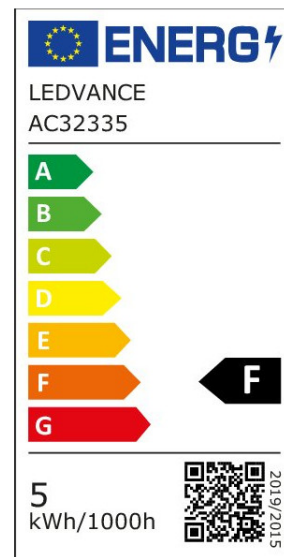

ARCLITE®

4099854067686

CLAS P 40 DIM P 4.8W 827 FIL CL E14

GTIN: 4099854067686

Dimmbare LED-Lampen, klassische Miniballform

LED CLASSIC P DIM P

ARTIKELDETAILS

Dimmbare LED-Lampen, klassische Miniballform.
 Produkteigenschaften: Professionelle LED-Lampen für Netzspannung. Dimmbar. Lebensdauer: bis zu 15.000 h. Ausstrahlungswinkel: bis zu 300°. Lampe aus Glas. Gute Farbwiedergabe ($R_a \geq 80$) und Farbstabilität über die gesamte Lampenlebensdauer. Produktvorteile: Design, Abmessungen, Lichtstrom vergleichbar mit einer Glühlampe. Sehr geringer Energieverbrauch. Unempfindlich gegenüber Erschütterungen. Lampen mit innovativer LED-"Filament"-Technologie. Sofort 100 % Licht, keine Aufwärmzeit. Einfacher Austausch von Standardglühlampen. Anwendungsgebiete: Ideal für dekorative Einbauten. Anwendungen im Haushalt. Allgemeinbeleuchtung. Einsatz im Außenbereich nur in geeigneten Außenleuchten.

EIGENSCHAFTEN

KAUFMÄNNISCHE DATEN

Mindestbestellmenge	10 Stück
Bestellschritt	10 Stück

ABMESSUNGEN (PRODUKT INKL. GRUNDVERPACKUNG)

Gewicht	0,013 kg
---------	----------

MERKMALE

Produktgruppe	LED-Lampe/Multi-LED (EC001959)
Nennspannung	220 - 240 V
Nennstrom	26 mA
Leistungsfaktor	0,70
Lampenleistung	4,8 W
Spannungsart	AC
Lichtstrom	470,00 lm

Bemessungslichtstrom nach IEC 62612	470 lm
Lampenlichtausbeute	97 lm/W
Farbwiedergabeindex CRI	80-89
Lampenform	Birnenform
Filamentlampe	Ja
Ausführung Glas/Abdeckung	klar
Lichtfarbe nach EN 12464-1	warmweiß < 3300 K
Sockel	E14
Farbtemperatur	2.700,00 K
Ausstrahlungswinkel	320 °
Farbkonsistenz (McAdam-Ellipse)	SDCM6
Durchmesser	45 mm
Länge	78 mm
Schutzart (IP)	IP20
Energieeffizienzindex (EEI)	0,12
Min. Anzahl der Schaltvorgänge	100.000
Gewichteter Energieverbrauch in 1.000 Stunden	5 kWh
Mittlere Nennlebensdauer	15.000 h
Fernbedienung möglich	Nein
Photobiologische Sicherheit nach EN 62471	RG0
Dimmung Bluetooth	Nein
Dimmung Wi-Fi	Nein
Ohne Dimmfunktion	Nein
Energieeffizienzklasse nach EU-Richtlinie 2019/2015	F
IFTTT-Unterstützung verfügbar	Ja