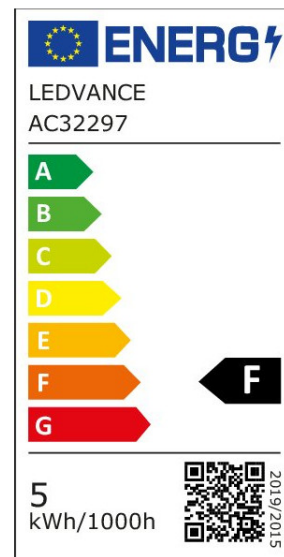

ARCLITE®

4099854067594

CLAS P 40 DIM P 4.8W 827 FIL FR E27

GTIN: 4099854067594

Dimmbare LED-Lampen, klassische Miniballform

LED CLASSIC P DIM P

ARTIKELDETAILS

Dimmbare LED-Lampen, klassische Miniballform.
 Produkteigenschaften: Professionelle LED-Lampen für Netzspannung. Dimmbar. Lebensdauer: bis zu 15.000 h. Ausstrahlungswinkel: bis zu 300°. Lampe aus Glas. Gute Farbwiedergabe ($R_a \geq 80$) und Farbstabilität über die gesamte Lampenlebensdauer. Produktvorteile: Design, Abmessungen, Lichtstrom vergleichbar mit einer Glühlampe. Sehr geringer Energieverbrauch. Unempfindlich gegenüber Erschütterungen. Lampen mit innovativer LED-"Filament"-Technologie. Sofort 100 % Licht, keine Aufwärmzeit. Einfacher Austausch von Standardglühlampen. Anwendungsgebiete: Ideal für dekorative Einbauten. Anwendungen im Haushalt. Allgemeinbeleuchtung. Einsatz im Außenbereich nur in geeigneten Außenleuchten.

EIGENSCHAFTEN

KAUFMÄNNISCHE DATEN

Mindestbestellmenge	10 Stück
Bestellschritt	10 Stück

ABMESSUNGEN (PRODUKT INKL. GRUNDVERPACKUNG)

Gewicht	0,018 kg
---------	----------

MERKMALE

Produktgruppe	LED-Lampe/Multi-LED (EC001959)
Nennspannung	220 - 240 V
Nennstrom	26 mA
Leistungsfaktor	0,70
Lampenleistung	4,8 W
Spannungsart	AC
Lichtstrom	470,00 lm

Bemessungslichtstrom nach IEC 62612	470 lm
Lampenlichtausbeute	97 lm/W
Farbwiedergabeindex CRI	80-89
Lampenform	Birnenform
Filamentlampe	Ja
Ausführung Glas/Abdeckung	klar
Lichtfarbe nach EN 12464-1	warmweiß < 3300 K
Sockel	E27
Farbtemperatur	2.700,00 K
Ausstrahlungswinkel	320 °
Farbkonsistenz (McAdam-Ellipse)	SDCM6
Durchmesser	45 mm
Länge	77 mm
Schutzart (IP)	IP20
Energieeffizienzindex (EEI)	0,12
Min. Anzahl der Schaltvorgänge	100.000
Gewichteter Energieverbrauch in 1.000 Stunden	5 kWh
Mittlere Nennlebensdauer	15.000 h
Fernbedienung möglich	Nein
Photobiologische Sicherheit nach EN 62471	RG0
Dimmung Bluetooth	Nein
Dimmung Wi-Fi	Nein
Ohne Dimmfunktion	Nein
Energieeffizienzklasse nach EU-Richtlinie 2019/2015	F
IFTTT-Unterstützung verfügbar	Ja