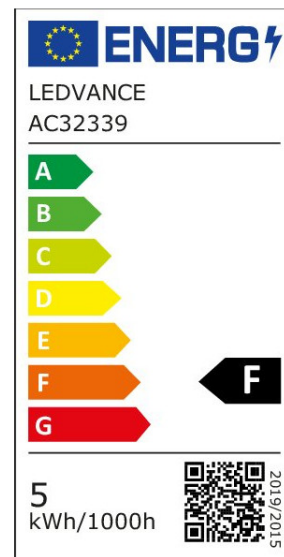

ARTIKELDETAILS

Dimmbare LED - Lampen, klassische Kolbenform.

Produkteigenschaften: Professionelle LED-Lampen für Netzspannung. Ausstrahlungswinkel: bis zu 300°. Dimmbar. Sockel: E27, B22d. Lebensdauer: bis zu 15.000 h. Lampe aus Glas. Gute Lichtqualität; Farbwiedergabeindex Ra: ≥ 80 ; konstanter Farbort. Produktvorteile: Design, Abmessungen, Lichtstrom vergleichbar mit einer Glüh- oder Halogenlampe. Sehr geringer Energieverbrauch. Unempfindlich gegenüber Erschütterungen. Keine UV- und IR-nahen Anteile im Lichtstrahl. Sofort 100 % Licht, keine Aufwärmzeit. Einfacher Austausch von Standardglühlampen.

Anwendungsgebiete: Ideal für dekorative Einbauten. Anwendungen im Haushalt. Allgemeinbeleuchtung. Einsatz im Außenbereich nur in geeigneten Außenleuchten.

EIGENSCHAFTEN

KAUFMÄNNISCHE DATEN

Mindestbestellmenge	10 Stück
Bestellschritt	10 Stück

ABMESSUNGEN (PRODUKT INKL. GRUNDVERPACKUNG)

Gewicht	0,032 kg

MERKMALE

Produktgruppe	LED-Lampe/Multi-LED (EC001959)
Nennspannung	220 - 240 V
Nennstrom	26 mA
Leistungsfaktor	0,70
Lampenleistung	4,8 W
Spannungsart	AC
Lichtstrom	470,00 lm