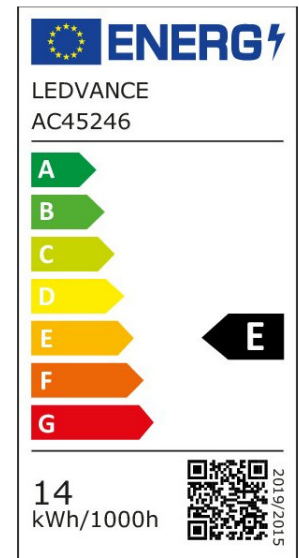

ARCLITE®

4099854065316

CLAS A 100 DIM CRI97 S 13.8W 927 FIL FR E27

GTIN: 4099854065316

Dimmbare LED-Lampen, klassische Kolbenform, CRI97

LED CLASSIC A DIM CRI97 S

4099854065316

ARTIKELDETAILS

Dimmbare LED-Lampen, klassische Kolbenform, CRI97.
Produkteigenschaften: Dimmbar. LED-Lampen für Netzspannung.
Ausstrahlungswinkel: bis zu 300°. Lebensdauer: bis zu 15.000 h.
Sehr hohe Schaltfestigkeit: bis zu 100.000. Produktvorteile: Lampen mit innovativer LED-"Filament"-Technologie. Design, Abmessungen, Lichtstrom vergleichbar mit einer Halogenlampe. Sehr geringer Energieverbrauch. Sofort 100 % Licht, keine Aufwärmzeit. Geringes flackern. Anwendungsgebiete: Ideal für dekorative Einbauten. Anwendungen im Haushalt. Allgemeinbeleuchtung. Einsatz im Außenbereich nur in Außenleuchten (mindestens IP65).

EIGENSCHAFTEN

KAUFMÄNNISCHE DATEN

Mindestbestellmenge	10 Stück
Bestellschritt	10 Stück

ABMESSUNGEN (PRODUKT INKL. GRUNDVERPACKUNG)

Gewicht	0,031 kg
---------	----------

MERKMALE

Produktgruppe	LED-Lampe/Multi-LED (EC001959)
Nennspannung	220 - 240 V
Nennstrom	60 mA
Leistungsfaktor	0,70
Lampenleistung	13,8 W
Spannungsart	AC
Lichtstrom	1.521,00 lm
Bemessungslichtstrom nach IEC 62612	1.521 lm

Lampenlichtausbeute	110 lm/W
Farbwiedergabeindex CRI	90-100
Lampenform	Birnenform
Filamentlampe	Ja
Ausführung Glas/Abdeckung	mattiert
Lichtfarbe nach EN 12464-1	warmweiß < 3300 K
Sockel	E27
Farbe	weiß
Farbtemperatur	2.700,00 K
Gehäusefarbe	weiß
Ausstrahlungswinkel	300 °
Farbkonsistenz (McAdam-Ellipse)	SDCM6
Durchmesser	60 mm
Länge	105 mm
Schutzart (IP)	IP20
Lampenbezeichnung	A-Type
Min. Anzahl der Schaltvorgänge	100.000
Klirrfaktor (THD)	20
Gewichteter Energieverbrauch in 1.000 Stunden	14 kWh
Mittlere Nennlebensdauer	15.000 h
Fernbedienung möglich	Nein
Photobiologische Sicherheit nach EN 62471	RG1
Geeignet für EVG	Nein
Geeignet für magnetisches Vorschaltgerät	Nein
Dimmung Bluetooth	Nein
Dimmung Wi-Fi	Nein