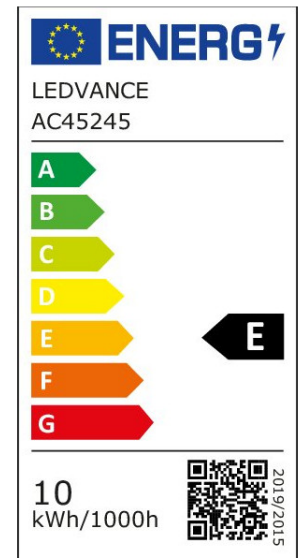

ARCLITE®

4099854065279

CLAS A 75 DIM CRI97 S 9.5W 927 FIL FR E27

GTIN: 4099854065279

Dimmbare LED-Lampen, klassische Kolbenform, CRI97

LED CLASSIC A DIM CRI97 S

4099854065279

ARTIKELDETAILS

Dimmbare LED-Lampen, klassische Kolbenform, CRI97.
Produkteigenschaften: Dimmbar. LED-Lampen für Netzspannung.
Ausstrahlungswinkel: bis zu 300°. Lebensdauer: bis zu 15.000 h.
Sehr hohe Schaltfestigkeit: bis zu 100.000. Produktvorteile: Lampen mit innovativer LED-"Filament"-Technologie. Design, Abmessungen, Lichtstrom vergleichbar mit einer Halogenlampe. Sehr geringer Energieverbrauch. Sofort 100 % Licht, keine Aufwärmzeit. Geringes flackern. Anwendungsgebiete: Ideal für dekorative Einbauten. Anwendungen im Haushalt. Allgemeinbeleuchtung. Einsatz im Außenbereich nur in Außenleuchten (mindestens IP65).

EIGENSCHAFTEN

KAUFMÄNNISCHE DATEN

Mindestbestellmenge	10 Stück
Bestellschritt	10 Stück

ABMESSUNGEN (PRODUKT INKL. GRUNDVERPACKUNG)

Gewicht	0,031 kg
---------	----------

MERKMALE

Produktgruppe	LED-Lampe/Multi-LED (EC001959)
Nennspannung	220 - 240 V
Nennstrom	45 mA
Leistungsfaktor	0,50
Lampenleistung	9,5 W
Spannungsart	AC
Lichtstrom	1.055,00 lm
Bemessungslichtstrom nach IEC 62612	1.055 lm

Lampenlichtausbeute	111 lm/W
Farbwiedergabeindex CRI	90-100
Lampenform	Birnenform
Filamentlampe	Ja
Ausführung Glas/Abdeckung	mattiert
Lichtfarbe nach EN 12464-1	warmweiß < 3300 K
Sockel	E27
Farbe	weiß
Farbtemperatur	2.700,00 K
Gehäusefarbe	weiß
Ausstrahlungswinkel	300 °
Farbkonsistenz (McAdam-Ellipse)	SDCM6
Durchmesser	60 mm
Länge	105 mm
Schutzart (IP)	IP20
Lampenbezeichnung	A-Type
Min. Anzahl der Schaltvorgänge	100.000
Klirrfaktor (THD)	20
Gewichteter Energieverbrauch in 1.000 Stunden	10 kWh
Mittlere Nennlebensdauer	15.000 h
Fernbedienung möglich	Nein
Photobiologische Sicherheit nach EN 62471	RG0
Geeignet für EVG	Nein
Geeignet für magnetisches Vorschaltgerät	Nein
Dimmung Bluetooth	Nein
Dimmung Wi-Fi	Nein