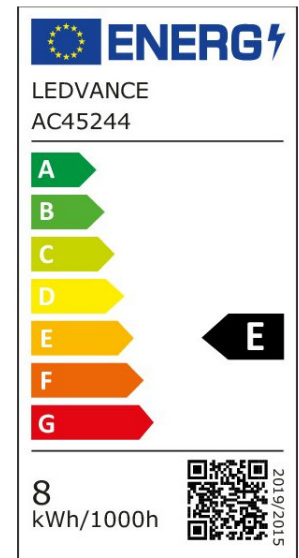

ARCLITE®

**4099854065231**

CLAS A 60 DIM CRI97 S 7.2W 927 FIL FR E27

GTIN: 4099854065231

Dimmbare LED-Lampen, klassische Kolbenform, CRI97

LED CLASSIC A DIM CRI97 S

4099854065231

## ARTIKELDETAILS

Dimmbare LED-Lampen, klassische Kolbenform, CRI97.  
Produkteigenschaften: Dimmbar. LED-Lampen für Netzspannung.  
Ausstrahlungswinkel: bis zu 300°. Lebensdauer: bis zu 15.000 h.  
Sehr hohe Schaltfestigkeit: bis zu 100.000. Produktvorteile: Lampen mit innovativer LED-"Filament"-Technologie. Design, Abmessungen, Lichtstrom vergleichbar mit einer Halogenlampe. Sehr geringer Energieverbrauch. Sofort 100 % Licht, keine Aufwärmzeit. Geringes flackern. Anwendungsgebiete: Ideal für dekorative Einbauten. Anwendungen im Haushalt. Allgemeinbeleuchtung. Einsatz im Außenbereich nur in Außenleuchten (mindestens IP65).

### MERKMALE

Produktgruppe	LED-Lampe/Multi-LED (EC001959)
Nennspannung	220 - 240 V
Nennstrom	44 mA
Leistungsfaktor	0,50
Lampenleistung	7,2 W
Spannungsart	AC
Lichtstrom	806,00 lm
Bemessungslichtstrom nach IEC 62612	806 lm

Lampenlichtausbeute	111 lm/W
Farbwiedergabeindex CRI	90-100
Lampenform	Birnenform
Filamentlampe	Ja
Ausführung Glas/Abdeckung	mattiert
Lichtfarbe nach EN 12464-1	warmweiß < 3300 K
Sockel	E27
Farbe	weiß
Farbtemperatur	2.700,00 K
Gehäusefarbe	weiß
Ausstrahlungswinkel	300 °
Farbkonsistenz (McAdam-Ellipse)	SDCM6
Durchmesser	60 mm
Länge	105 mm
Schutzart (IP)	IP20
Lampenbezeichnung	A-Type
Min. Anzahl der Schaltvorgänge	100.000
Klirrfaktor (THD)	92
Gewichteter Energieverbrauch in 1.000 Stunden	8 kWh
Mittlere Nennlebensdauer	15.000 h
Fernbedienung möglich	Nein
Photobiologische Sicherheit nach EN 62471	RG0
Geeignet für EVG	Nein
Geeignet für magnetisches Vorschaltgerät	Nein
Dimmung Bluetooth	Nein
Dimmung Wi-Fi	Nein