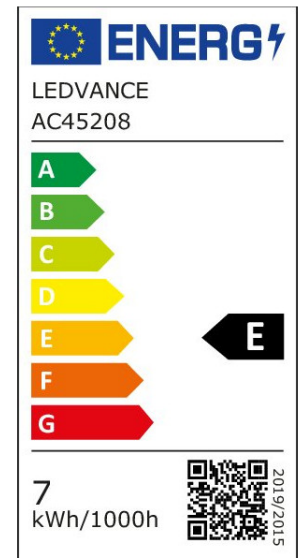

ARCLITE®

4099854062629

CLAS A 60 V 6.5W 840 FIL CL E27

GTIN: 4099854062629

LED-Lampen, klassische Kolbenform

LED CLASSIC A V

4099854062629

ARTIKELDETAILS

EIGENSCHAFTEN

KAUFMÄNNISCHE DATEN

Mindestbestellmenge	10 Stück
Bestellschritt	10 Stück

ABMESSUNGEN (PRODUKT INKL. GRUNDVERPACKUNG)

Gewicht	0,031 kg
---------	----------

MERKMALE

Produktgruppe	LED-Lampe/Multi-LED (EC001959)
Nennspannung	220 - 240 V
Nennstrom	38 mA
Leistungsfaktor	0,50
Lampenleistung	6,5 W
Spannungsart	AC
Lichtstrom	806,00 lm
Bemessungslichtstrom nach IEC 62612	806 lm

Lampenlichtausbeute	124 lm/W
Farbwiedergabeindex CRI	80-89
Lampenform	Birnenform
Filamentlampe	Ja
Ausführung Glas/Abdeckung	klar
Lichtfarbe nach EN 12464-1	neutralweiß 3300 bis 5300 K
Sockel	E27
Farbtemperatur	4.000,00 K
Ausstrahlungswinkel	300 °
Farbkonsistenz (McAdam-Ellipse)	SDCM6
Durchmesser	60 mm
Länge	105 mm
Schutzart (IP)	IP20
Lampenbezeichnung	A-Type
Min. Anzahl der Schaltvorgänge	100.000
Klirrfaktor (THD)	90
Gewichteter Energieverbrauch in 1.000 Stunden	7 kWh
Mittlere Nennlebensdauer	10.000 h
Fernbedienung möglich	Nein
Photobiologische Sicherheit nach EN 62471	RG0
Geeignet für EVG	Nein
Geeignet für magnetisches Vorschaltgerät	Nein
Dimmung Bluetooth	Nein
Dimmung Wi-Fi	Nein
Ohne Dimmfunktion	Ja
Energieeffizienzklasse nach EU-Richtlinie 2019/2015	E