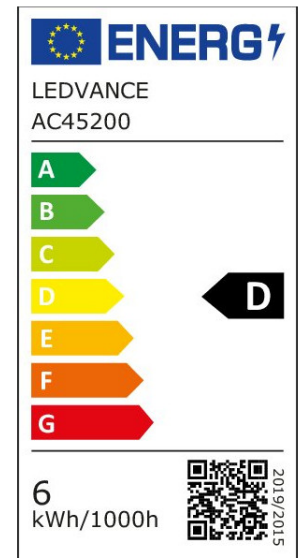

4099854062261

ARTIKELDETAILS

LED-Lampen, klassische Miniballform. Produkteigenschaften:

Professionelle LED-Lampen für Netzspannung.

Ausstrahlungswinkel: bis zu 300°. Nicht dimmbar. Lebensdauer: bis zu 15.000 h. Lampe aus Glas. Gute Lichtqualität;

Farbwiedergabeindex Ra: ≥ 80 ; konstanter Farbort. Produktvorteile: Lampen mit innovativer LED-"Filament"-Technologie. Design, Abmessungen, Lichtstrom vergleichbar mit einer Glüh- oder Halogenlampe. Sehr geringer Energieverbrauch. Keine UV- und IR-nahen Anteile im Lichtstrahl. Sofort 100 % Licht, keine Aufwärmzeit. Einfacher Austausch von Standardglühlampen.

Anwendungsgebiete: Ideal für dekorative Einbauten. Anwendungen im Haushalt. Allgemeinbeleuchtung. Einsatz im Außenbereich nur in geeigneten Außenleuchten.

EIGENSCHAFTEN

KAUFMÄNNISCHE DATEN

Mindestbestellmenge	10 Stück
Bestellschritt	10 Stück

ABMESSUNGEN (PRODUKT INKL. GRUNDVERPACKUNG)

Gewicht	0,015 kg

MERKMALE

Produktgruppe	LED-Lampe/Multi-LED (EC001959)
Nennspannung	220 - 240 V
Nennstrom	33 mA
Leistungsfaktor	0,50
Lampenleistung	5,5 W
Spannungsart	AC
Lichtstrom	806,00 lm