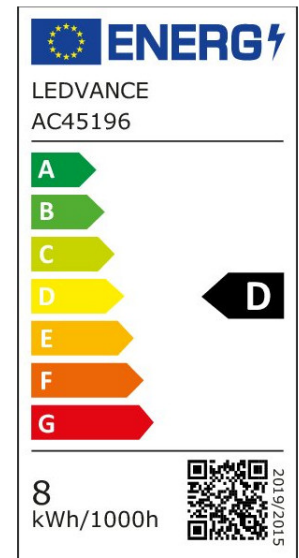

ARCLITE®

4099854062186

CLAS A 75 P 7.5W 827 FIL CL E27

GTIN: 4099854062186

LED-Lampen, klassische Kolbenform

LED CLASSIC A P

ARTIKELDETAILS

LED-Lampen, klassische Kolbenform. Produkteigenschaften:
 Professionelle LED-Lampen für Netzspannung.
 Ausstrahlungswinkel: bis zu 300°. Nicht dimmbar. Sockel: E27.
 Lebensdauer: bis zu 15.000 h. Lampe aus Glas. Gute Lichtqualität;
 Farbwiedergabeindex Ra: ≥ 80 ; konstanter Farbort. Produktvorteile:
 Lampen mit innovativer LED-"Filament"-Technologie. Design,
 Abmessungen, Lichtstrom vergleichbar mit einer Glüh- oder
 Halogenlampe. Sehr geringer Energieverbrauch. Keine UV- und IR-
 nahen Anteile im Lichtstrahl. Sofort 100 % Licht, keine Aufwärmzeit.
 Einfacher Austausch von Standardglühlampen.
 Anwendungsgebiete: Ideal für dekorative Einbauten. Anwendungen
 im Haushalt. Allgemeinbeleuchtung. Einsatz im Außenbereich nur in
 geeigneten Außenleuchten.

EIGENSCHAFTEN

KAUFMÄNNISCHE DATEN

Mindestbestellmenge	10 Stück
Bestellschritt	10 Stück

ABMESSUNGEN (PRODUKT INKL. GRUNDVERPACKUNG)

Gewicht	0,031 kg
---------	----------

MERKMALE

Produktgruppe	LED-Lampe/Multi-LED (EC001959)
Nennspannung	220 - 240 V
Nennstrom	43 mA
Leistungsfaktor	0,50
Lampenleistung	7,5 W
Spannungsart	AC
Lichtstrom	1.055,00 lm

Bemessungslichtstrom nach IEC 62612	1.055 lm
Lampenlichtausbeute	140 lm/W
Farbwiedergabeindex CRI	80-89
Lampenform	Birnenform
Filamentlampe	Ja
Ausführung Glas/Abdeckung	klar
Lichtfarbe nach EN 12464-1	warmweiß < 3300 K
Sockel	E27
Farbtemperatur	2.700,00 K
Ausstrahlungswinkel	300 °
Farbkonsistenz (McAdam-Ellipse)	SDCM6
Durchmesser	60 mm
Länge	105 mm
Schutzart (IP)	IP20
Lampenbezeichnung	A-Type
Min. Anzahl der Schaltvorgänge	100.000
Klirrfaktor (THD)	88
Gewichteter Energieverbrauch in 1.000 Stunden	8 kWh
Mittlere Nennlebensdauer	15.000 h
Fernbedienung möglich	Nein
Photobiologische Sicherheit nach EN 62471	RG0
Geeignet für EVG	Nein
Geeignet für magnetisches Vorschaltgerät	Nein
Dimmung Bluetooth	Nein
Dimmung Wi-Fi	Nein
Ohne Dimmfunktion	Ja