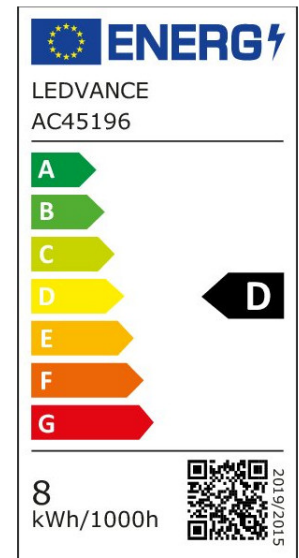

ARCLITE®

4099854062100

CLAS A 75 V 7.5W 827 FIL CL E27

GTIN: 4099854062100

LED-Lampen, klassische Kolbenform

LED CLASSIC A V

4099854062100

ARTIKELDETAILS

EIGENSCHAFTEN

KAUFMÄNNISCHE DATEN

Mindestbestellmenge	10 Stück
Bestellschritt	10 Stück

ABMESSUNGEN (PRODUKT INKL. GRUNDVERPACKUNG)

Gewicht	0,031 kg
---------	----------

MERKMALE

Produktgruppe	LED-Lampe/Multi-LED (EC001959)
Nennspannung	220 - 240 V
Nennstrom	43 mA
Leistungsfaktor	0,50
Lampenleistung	7,5 W
Spannungsart	AC
Lichtstrom	1.055,00 lm
Bemessungslichtstrom nach IEC 62612	1.055 lm

Lampenlichtausbeute	140 lm/W
Farbwiedergabeindex CRI	80-89
Lampenform	Birnenform
Filamentlampe	Ja
Ausführung Glas/Abdeckung	klar
Lichtfarbe nach EN 12464-1	warmweiß < 3300 K
Sockel	E27
Farbtemperatur	2.700,00 K
Ausstrahlungswinkel	300 °
Farbkonsistenz (McAdam-Ellipse)	SDCM6
Durchmesser	60 mm
Länge	105 mm
Schutzart (IP)	IP20
Lampenbezeichnung	A-Type
Min. Anzahl der Schaltvorgänge	100.000
Klirrfaktor (THD)	88
Gewichteter Energieverbrauch in 1.000 Stunden	8 kWh
Mittlere Nennlebensdauer	10.000 h
Fernbedienung möglich	Nein
Photobiologische Sicherheit nach EN 62471	RG0
Geeignet für EVG	Nein
Geeignet für magnetisches Vorschaltgerät	Nein
Dimmung Bluetooth	Nein
Dimmung Wi-Fi	Nein
Ohne Dimmfunktion	Ja
Energieeffizienzklasse nach EU-Richtlinie 2019/2015	D