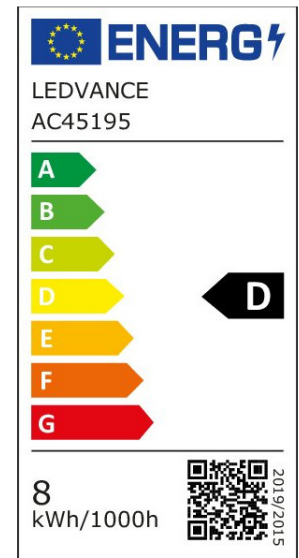

4099854062049

ARTIKELDETAILS

LED-Lampen, klassische Kolbenform. Produkteigenschaften:

Professionelle LED-Lampen für Netzspannung.

Ausstrahlungswinkel: bis zu 300°. Nicht dimmbar. Sockel: E27.

Lebensdauer: bis zu 15.000 h. Lampe aus Glas. Gute Lichtqualität;

Farbwiedergabeindex Ra: ≥ 80 ; konstanter Farbort. Produktvorteile:

Lampen mit innovativer LED-"Filament"-Technologie. Design,

Abmessungen, Lichtstrom vergleichbar mit einer Glüh- oder

Halogenlampe. Sehr geringer Energieverbrauch. Keine UV- und IR-

nahen Anteile im Lichtstrahl. Sofort 100 % Licht, keine Aufwärmzeit.

Einfacher Austausch von Standardglühlampen.

Anwendungsgebiete: Ideal für dekorative Einbauten. Anwendungen

im Haushalt. Allgemeinbeleuchtung. Einsatz im Außenbereich nur in

geeigneten Außenleuchten.

EIGENSCHAFTEN

KAUFMÄNNISCHE DATEN

Mindestbestellmenge	10 Stück
Bestellschritt	10 Stück

ABMESSUNGEN (PRODUKT INKL. GRUNDVERPACKUNG)

Gewicht	0,031 kg

MERKMALE

Produktgruppe	LED-Lampe/Multi-LED (EC001959)
Nennspannung	220 - 240 V
Nennstrom	43 mA
Leistungsfaktor	0,50
Lampenleistung	7,5 W
Spannungsart	AC
Lichtstrom	1.055,00 lm