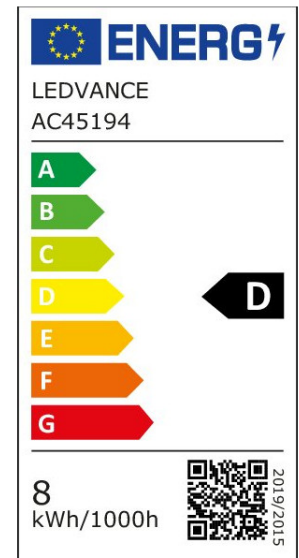

ARCLITE®

**4099854062025**

CLAS A 75 P 7.5W 840 FIL FR E27

GTIN: 4099854062025

LED-Lampen, klassische Kolbenform

LED CLASSIC A P

## ARTIKELDETAILS

LED-Lampen, klassische Kolbenform. Produkteigenschaften:  
 Professionelle LED-Lampen für Netzspannung.  
 Ausstrahlungswinkel: bis zu 300°. Nicht dimmbar. Sockel: E27.  
 Lebensdauer: bis zu 15.000 h. Lampe aus Glas. Gute Lichtqualität;  
 Farbwiedergabeindex Ra:  $\geq 80$ ; konstanter Farbort. Produktvorteile:  
 Lampen mit innovativer LED-"Filament"-Technologie. Design,  
 Abmessungen, Lichtstrom vergleichbar mit einer Glüh- oder  
 Halogenlampe. Sehr geringer Energieverbrauch. Keine UV- und IR-  
 nahen Anteile im Lichtstrahl. Sofort 100 % Licht, keine Aufwärmzeit.  
 Einfacher Austausch von Standardglühlampen.  
 Anwendungsgebiete: Ideal für dekorative Einbauten. Anwendungen  
 im Haushalt. Allgemeinbeleuchtung. Einsatz im Außenbereich nur in  
 geeigneten Außenleuchten.

## EIGENSCHAFTEN

## MERKMALE

Produktgruppe	LED-Lampe/Multi-LED (EC001959)
Nennspannung	220 - 240 V
Nennstrom	43 mA
Leistungsfaktor	0,50
Lampenleistung	7,5 W
Spannungsart	AC
Lichtstrom	1.055,00 lm

Bemessungslichtstrom nach IEC 62612	1.055 lm
Lampenlichtausbeute	140 lm/W
Farbwiedergabeindex CRI	80-89
Lampenform	Birnenform
Filamentlampe	Ja
Ausführung Glas/Abdeckung	mattiert
Lichtfarbe nach EN 12464-1	neutralweiß 3300 bis 5300 K
Sockel	E27
Farbe	weiß
Farbtemperatur	4.000,00 K
Gehäusefarbe	weiß
Ausstrahlungswinkel	300 °
Farbkonsistenz (McAdam-Ellipse)	SDCM6
Durchmesser	60 mm
Länge	105 mm
Schutzart (IP)	IP20
Lampenbezeichnung	A-Type
Min. Anzahl der Schaltvorgänge	100.000
Klirrfaktor (THD)	88
Gewichteter Energieverbrauch in 1.000 Stunden	8 kWh
Mittlere Nennlebensdauer	15.000 h
Fernbedienung möglich	Nein
Photobiologische Sicherheit nach EN 62471	RG0
Geeignet für EVG	Nein
Geeignet für magnetisches Vorschaltgerät	Nein
Dimmung Bluetooth	Nein