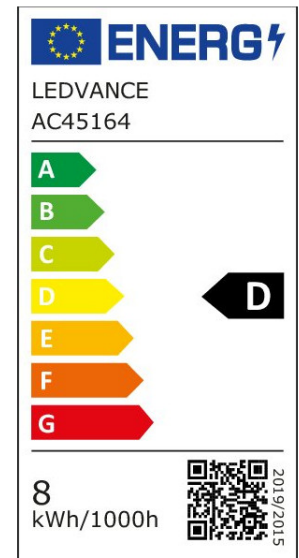

ARTIKELDETAILS

Dimmbare LED-Lampen, klassische Kolbenform mit stark reduzierter Blauanteil. Produkteigenschaften: LED-Lampen für Netzspannung. Ausstrahlungswinkel: bis zu 300°. Dimmbar. Farbwiedergabeindex Ra: ≥ 90 . Produktvorteile: Lampen mit innovativer LED-"Filament"-Technologie. Design, Abmessungen, Lichtstrom vergleichbar mit einer Halogenlampe. Natürliches Lichtspektrum mit hervorragender Farbwiedergabe von CRI > 90. Stark reduzierter Blauanteil. Verbessertes Sehkomfort und geringere Augenbelastung. Sehr geringer Energieverbrauch. Sofort 100 % Licht, keine Aufwärmzeit. Geringes flackern.

Anwendungsgebiete: Ideal für dekorative Einbauten. Anwendungen im Haushalt. Allgemeinbeleuchtung. Einsatz im Außenbereich nur in geeigneten Außenleuchten.

EIGENSCHAFTEN

KAUFMÄNNISCHE DATEN

Mindestbestellmenge	10 Stück
Bestellschritt	10 Stück

ABMESSUNGEN (PRODUKT INKL. GRUNDVERPACKUNG)

Gewicht	0,031 kg

MERKMALE

Produktgruppe	LED-Lampe/Multi-LED (EC001959)
Nennspannung	220 - 240 V
Nennstrom	38 mA
Leistungsfaktor	0,50
Lampenleistung	7,5 W
Spannungsart	AC
Lichtstrom	1.055,00 lm