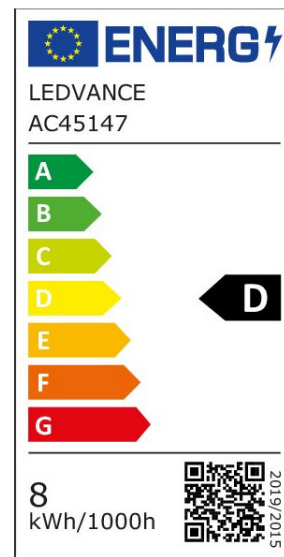

ARTIKELDETAILS

Dimmbare LED - Lampen, klassische Kolbenform.

Produkteigenschaften: Professionelle LED-Lampen für Netzspannung. Ausstrahlungswinkel: bis zu 300°. Dimmbar. Sockel: E27, B22d. Lebensdauer: bis zu 15.000 h. Lampe aus Glas. Gute Lichtqualität; Farbwiedergabeindex Ra: ≥ 80 ; konstanter Farbort. Produktvorteile: Design, Abmessungen, Lichtstrom vergleichbar mit einer Glüh- oder Halogenlampe. Sehr geringer Energieverbrauch. Unempfindlich gegenüber Erschütterungen. Keine UV- und IR-nahen Anteile im Lichtstrahl. Sofort 100 % Licht, keine Aufwärmzeit. Einfacher Austausch von Standardglühlampen.

Anwendungsgebiete: Ideal für dekorative Einbauten. Anwendungen im Haushalt. Allgemeinbeleuchtung. Einsatz im Außenbereich nur in geeigneten Außenleuchten.

EIGENSCHAFTEN

KAUFMÄNNISCHE DATEN

Mindestbestellmenge	10 Stück
Bestellschritt	10 Stück

ABMESSUNGEN (PRODUKT INKL. GRUNDVERPACKUNG)

Gewicht	0,031 kg

MERKMALE

Produktgruppe	LED-Lampe/Multi-LED (EC001959)
Nennspannung	220 - 240 V
Nennstrom	38 mA
Leistungsfaktor	0,50
Lampenleistung	7,5 W
Spannungsart	AC
Lichtstrom	1.055,00 lm