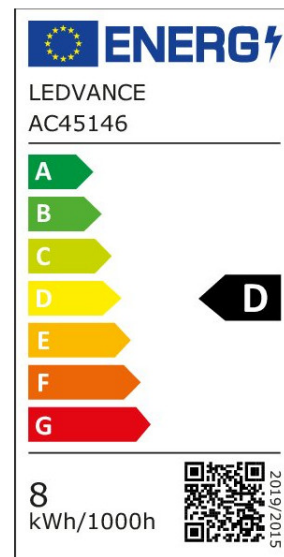

ARTIKELDETAILS

Dimmbare LED - Lampen, klassische Kolbenform.

Produkteigenschaften: Professionelle LED-Lampen für Netzspannung. Ausstrahlungswinkel: bis zu 300°. Dimmbar. Sockel: E27, B22d. Lebensdauer: bis zu 15.000 h. Lampe aus Glas. Gute Lichtqualität; Farbwiedergabeindex Ra: ≥ 80 ; konstanter Farbort. Produktvorteile: Design, Abmessungen, Lichtstrom vergleichbar mit einer Glüh- oder Halogenlampe. Sehr geringer Energieverbrauch. Unempfindlich gegenüber Erschütterungen. Keine UV- und IR-nahen Anteile im Lichtstrahl. Sofort 100 % Licht, keine Aufwärmzeit. Einfacher Austausch von Standardglühlampen.

Anwendungsgebiete: Ideal für dekorative Einbauten. Anwendungen im Haushalt. Allgemeinbeleuchtung. Einsatz im Außenbereich nur in geeigneten Außenleuchten.

EIGENSCHAFTEN

KAUFMÄNNISCHE DATEN

Mindestbestellmenge	10 Stück
Bestellschritt	10 Stück

ABMESSUNGEN (PRODUKT INKL. GRUNDVERPACKUNG)

Gewicht	0,031 kg

MERKMALE

Produktgruppe	LED-Lampe/Multi-LED (EC001959)
Nennspannung	220 - 240 V
Nennstrom	38 mA
Leistungsfaktor	0,50
Lampenleistung	7,5 W
Spannungsart	AC
Lichtstrom	1.055,00 lm