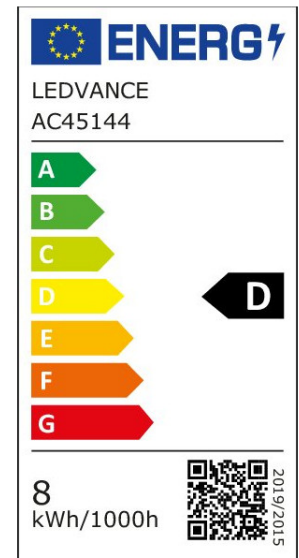

4099854060854

ARTIKELDETAILS

Dimmbare LED - Lampen, klassische Kolbenform.

Produkteigenschaften: Professionelle LED-Lampen für Netzspannung. Ausstrahlungswinkel: bis zu 300°. Dimmbar. Sockel: E27, B22d. Lebensdauer: bis zu 15.000 h. Lampe aus Glas. Gute Lichtqualität; Farbwiedergabeindex Ra: ≥ 80 ; konstanter Farbort. Produktvorteile: Design, Abmessungen, Lichtstrom vergleichbar mit einer Glüh- oder Halogenlampe. Sehr geringer Energieverbrauch. Unempfindlich gegenüber Erschütterungen. Keine UV- und IR-nahen Anteile im Lichtstrahl. Sofort 100 % Licht, keine Aufwärmzeit. Einfacher Austausch von Standardglühlampen.

Anwendungsgebiete: Ideal für dekorative Einbauten. Anwendungen im Haushalt. Allgemeinbeleuchtung. Einsatz im Außenbereich nur in geeigneten Außenleuchten.

EIGENSCHAFTEN

KAUFMÄNNISCHE DATEN

Mindestbestellmenge	10 Stück
Bestellschritt	10 Stück

ABMESSUNGEN (PRODUKT INKL. GRUNDVERPACKUNG)

Gewicht	0,031 kg

MERKMALE

Produktgruppe	LED-Lampe/Multi-LED (EC001959)
Nennspannung	220 - 240 V
Nennstrom	38 mA
Leistungsfaktor	0,50
Lampenleistung	7,5 W
Spannungsart	AC
Lichtstrom	1.055,00 lm