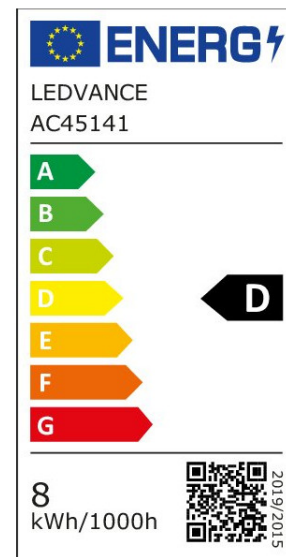

ARCLITE®

4099854060717

CLAS GLOBE95 75 DIM P 7.5W 827 FIL FR E27

GTIN: 4099854060717

Dimmbare LED - Lampen, klassische Ballform

LED CLASSIC GLOBE DIM P

ARTIKELDETAILS

Dimmbare LED - Lampen, klassische Ballform.

Produkteigenschaften: Dimmbar (an vielen handelsüblichen Dimmern, siehe auch www.ledvance.de/dim). Lebensdauer: bis zu 15.000 h. Ausstrahlungswinkel: bis zu 360°. Professionelle LED-Lampen für Netzspannung. Lampe aus Glas. Gute Lichtqualität; Farbwiedergabeindex Ra: ≥ 80 ; konstanter Farbort. Produktvorteile: Lampen mit innovativer LED-"Filament"-Technologie. Sehr geringer Energieverbrauch. Einfacher Austausch von Standardglühlampen. Sofort 100 % Licht, keine Aufwärmzeit. Anwendungsgebiete: Ideal für dekorative Einbauten. Anwendungen im Haushalt. Allgemeinbeleuchtung. Einsatz im Außenbereich nur in geeigneten Außenleuchten.

EIGENSCHAFTEN

KAUFMÄNNISCHE DATEN

Mindestbestellmenge	6 Stück
Bestellschritt	6 Stück

ABMESSUNGEN (PRODUKT INKL. GRUNDVERPACKUNG)

Gewicht	0,054 kg
---------	----------

MERKMALE

Produktgruppe	LED-Lampe/Multi-LED (EC001959)
Nennspannung	220 - 240 V
Nennstrom	38 mA
Leistungsfaktor	0,50
Lampenleistung	7,5 W
Spannungsart	AC
Lichtstrom	1.055,00 lm
Bemessungslichtstrom nach IEC 62612	1.055 lm

Lampenlichtausbeute	140 lm/W
Farbwiedergabeindex CRI	80-89
Filamentlampe	Ja
Ausführung Glas/Abdeckung	mattiert
Lichtfarbe nach EN 12464-1	warmweiß < 3300 K
Sockel	E27
Farbe	weiß
Farbtemperatur	2.700,00 K
Gehäusefarbe	weiß
Ausstrahlungswinkel	300 °
Farbkonsistenz (McAdam-Ellipse)	SDCM6
Durchmesser	95 mm
Länge	135 mm
Schutzart (IP)	IP20
Lampenbezeichnung	sonstige
Min. Anzahl der Schaltvorgänge	100.000
Gewichteter Energieverbrauch in 1.000 Stunden	8 kWh
Mittlere Nennlebensdauer	15.000 h
Fernbedienung möglich	Nein
Photobiologische Sicherheit nach EN 62471	RG0
Geeignet für EVG	Nein
Geeignet für magnetisches Vorschaltgerät	Nein
Dimmung Bluetooth	Nein
Dimmung Wi-Fi	Nein
Ohne Dimmfunktion	Nein
Energieeffizienzklasse nach EU-Richtlinie 2019/2015	D