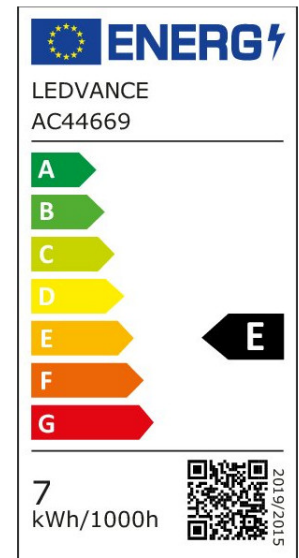

ARCLITE®

4099854054761

CLAS GLOBE 125 60 P 7W 827 FIL CL E27

GTIN: 4099854054761

LED-Lampen, klassische Ballform

LED CLASSIC GLOBE P

4099854054761

ARTIKELDETAILS

LED-Lampen, klassische Ballform. Produkteigenschaften:
Professionelle LED-Lampen für Netzspannung. Nicht dimmbar.
Lebensdauer: bis zu 15.000 h. Ausstrahlungswinkel: bis zu 360°.
Lampe aus Glas. Gute Lichtqualität; Farbwiedergabeindex Ra: ≥ 80 ;
konstanter Farbort. Produktvorteile: Lampen mit innovativer LED-
"Filament"-Technologie. Sehr geringer Energieverbrauch. Sofort 100
% Licht, keine Aufwärmzeit. Einfacher Austausch von
Standardglühlampen. Anwendungsgebiete: Ideal für dekorative
Einbauten. Anwendungen im Haushalt. Allgemeinbeleuchtung.
Einsatz im Außenbereich nur in geeigneten Außenleuchten.

EIGENSCHAFTEN

KAUFMÄNNISCHE DATEN

Mindestbestellmenge	10 Stück
Bestellschritt	10 Stück

ABMESSUNGEN (PRODUKT INKL. GRUNDVERPACKUNG)

Gewicht	0,088 kg
---------	----------

MERKMALE

Produktgruppe	LED-Lampe/Multi-LED (EC001959)
Nennspannung	220 - 240 V
Nennstrom	46 mA
Leistungsfaktor	0,50
Lampenleistung	7 W
Spannungsart	AC
Lichtstrom	806,00 lm
Bemessungslichtstrom nach IEC 62612	806 lm

Lampenlichtausbeute	115 lm/W
Farbwiedergabeindex CRI	80-89
Filamentlampe	Ja
Ausführung Glas/Abdeckung	klar
Lichtfarbe nach EN 12464-1	warmweiß < 3300 K
Sockel	E27
Farbtemperatur	2.700,00 K
Ausstrahlungswinkel	300 °
Farbkonsistenz (McAdam-Ellipse)	SDCM6
Durchmesser	125 mm
Länge	178 mm
Schutzart (IP)	IP20
Lampenbezeichnung	R39
Min. Anzahl der Schaltvorgänge	100.000
Klirrfaktor (THD)	93,1
Gewichteter Energieverbrauch in 1.000 Stunden	7 kWh
Mittlere Nennlebensdauer	15.000 h
Fernbedienung möglich	Nein
Photobiologische Sicherheit nach EN 62471	RG1
Geeignet für EVG	Nein
Geeignet für magnetisches Vorschaltgerät	Nein
Dimmung Bluetooth	Nein
Dimmung Wi-Fi	Nein
Ohne Dimmfunktion	Ja
Energieeffizienzklasse nach EU-Richtlinie 2019/2015	E
Mit Dämmerungsschalter	Nein