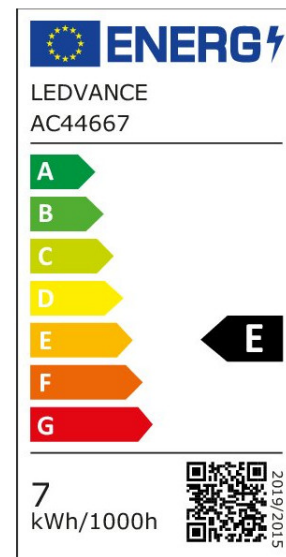

ARTIKELDETAILS

Dimmbare LED - Lampen, klassische Kolbenform.

Produkteigenschaften: Professionelle LED-Lampen für Netzspannung. Ausstrahlungswinkel: bis zu 300°. Dimmbar. Sockel: E27, B22d. Lebensdauer: bis zu 15.000 h. Lampe aus Glas. Gute Lichtqualität; Farbwiedergabeindex Ra: ≥ 80 ; konstanter Farbort. Produktvorteile: Design, Abmessungen, Lichtstrom vergleichbar mit einer Glüh- oder Halogenlampe. Sehr geringer Energieverbrauch. Unempfindlich gegenüber Erschütterungen. Keine UV- und IR-nahen Anteile im Lichtstrahl. Sofort 100 % Licht, keine Aufwärmzeit. Einfacher Austausch von Standardglühlampen.

Anwendungsgebiete: Ideal für dekorative Einbauten. Anwendungen im Haushalt. Allgemeinbeleuchtung. Einsatz im Außenbereich nur in geeigneten Außenleuchten.

EIGENSCHAFTEN

KAUFMÄNNISCHE DATEN

Mindestbestellmenge	10 Stück
Bestellschritt	10 Stück

ABMESSUNGEN (PRODUKT INKL. GRUNDVERPACKUNG)

Gewicht	0,03 kg

MERKMALE

Produktgruppe	LED-Lampe/Multi-LED (EC001959)
Nennspannung	220 - 240 V
Nennstrom	42 mA
Leistungsfaktor	0,50
Lampenleistung	7 W
Spannungsart	AC
Lichtstrom	806,00 lm