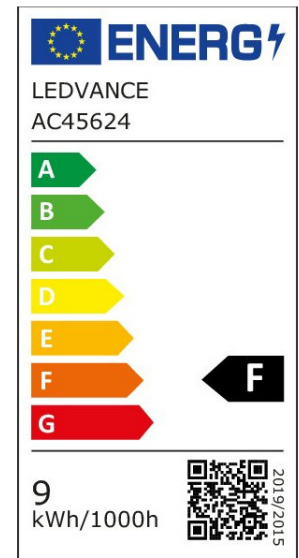

ARCLITE®

4099854050114

R80 100 36° P 8.5W 827 E27

GTIN: 4099854050114

LED-Reflektorlampen R80 mit Retrofit-Schraubsockel

LED R80 P

ARTIKELDETAILS

LED-Reflektorlampen R80 mit Retrofit-Schraubsockel.
 Produkteigenschaften: LED-Alternative zu Hochvolthalogenlampen.
 Nicht dimmbar. Sockel: E27. Lampe aus Glas. Gute Lichtqualität;
 Farbwiedergabeindex Ra: ≥ 80 . Lebensdauer: bis zu 15.000 h.
 Produktvorteile: Einfacher, schneller und sicherer
 Lampenaustausch ohne Umverdrahtung. Design, Abmessungen,
 Lichtstrom vergleichbar mit einer Glüh- oder Halogenlampe.
 Geringer Wartungsaufwand durch lange Lebensdauer. Keine UV-
 und IR-nahen Anteile im Lichtstrahl. Sofort 100 % Licht, keine
 Aufwärmzeit. Anwendungsgebiete: Verkaufs- und
 Ausstellungsräume. Anwendungen im Haushalt. Anwendung im
 Gewerbe. Akzentbeleuchtung. Einsatz im Außenbereich nur in
 geeigneten Außenleuchten.

EIGENSCHAFTEN

KAUFMÄNNISCHE DATEN

Mindestbestellmenge	10 Stück
Bestellschritt	10 Stück

ABMESSUNGEN (PRODUKT INKL. GRUNDVERPACKUNG)

Gewicht	0,112 kg
---------	----------

MERKMALE

Produktgruppe	LED-Lampe/Multi-LED (EC001959)
Nennspannung	220 - 240 V
Nennstrom	48 mA
Leistungsfaktor	0,50
Lampenleistung	8,5 W
Spannungsart	AC
Lichtstrom	670,00 lm

Bemessungslichtstrom nach IEC 62612	670 lm
Lampenlichtausbeute	78 lm/W
Lichtstärke	1.000 cd
Farbwiedergabeindex CRI	80-89
Lampenform	Reflektor
Filamentlampe	Nein
Ausführung Glas/Abdeckung	klar
Lichtfarbe nach EN 12464-1	warmweiß < 3300 K
Sockel	E27
Farbtemperatur	2.700,00 K
Ausstrahlungswinkel	36 °
Farbkonsistenz (McAdam-Ellipse)	SDCM6
Durchmesser	80 mm
Länge	105 mm
Schutzart (IP)	IP20
Lampenbezeichnung	R80
Min. Anzahl der Schaltvorgänge	100.000
Gewichteter Energieverbrauch in 1.000 Stunden	9 kWh
Mittlere Nennlebensdauer	15.000 h
Fernbedienung möglich	Nein
Photobiologische Sicherheit nach EN 62471	RG1
Geeignet für EVG	Nein
Geeignet für magnetisches Vorschaltgerät	Nein
Dimmung Bluetooth	Nein
Dimmung Wi-Fi	Nein
Ohne Dimmfunktion	Ja