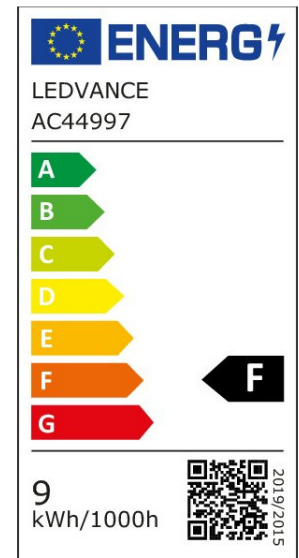

4099854049620

ARTIKELDETAILS

LED-Lampen, klassische Kolbenform. Produkteigenschaften:
Professionelle LED-Lampen für Netzspannung. Nicht dimmbar.
Lebensdauer: bis zu 15.000 h. Gute Lichtqualität;
Farbwiedergabeindex Ra: ≥ 80 ; konstanter Farbort. Produktvorteile:
Geringer Energieverbrauch. Einfacher Ersatz von klassischen
Lampen dank kompaktem Design. Sofort 100 % Licht, keine
Aufwärmzeit. Anwendungsgebiete: Anwendungen im Haushalt.
Allgemeinbeleuchtung. Einsatz im Außenbereich nur in geeigneten
Außenleuchten.

EIGENSCHAFTEN

KAUFMÄNNISCHE DATEN

Mindestbestellmenge	10 Stück
Bestellschritt	10 Stück

ABMESSUNGEN (PRODUKT INKL. GRUNDVERPACKUNG)

Gewicht	0,021 kg

MERKMALE

Produktgruppe	LED-Lampe/Multi-LED (EC001959)
Nennspannung	220 - 240 V
Nennstrom	58 mA
Lampenleistung	8,5 W
Spannungsart	AC
Lichtstrom	806,00 lm
Bemessungslichtstrom nach IEC 62612	806 lm
Lampenlichtausbeute	94 lm/W