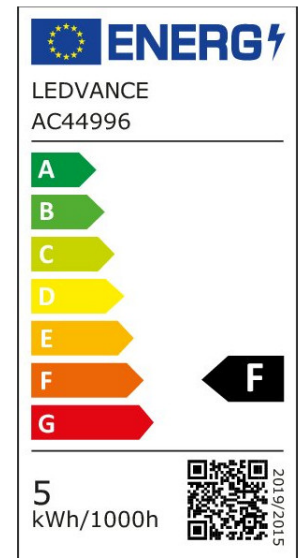

ARCLITE®

4099854049606

CLAS A 4.9W 865 FR E27

GTIN: 4099854049606

LED-Lampen, klassische Kolbenform

CLASSIC A V

4099854049606

ARTIKELDETAILS

LED-Lampen, klassische Kolbenform. Produkteigenschaften:
Professionelle LED-Lampen für Netzspannung. Nicht dimmbar.
Lebensdauer: bis zu 15.000 h. Gute Lichtqualität;
Farbwiedergabeindex Ra: ≥ 80 ; konstanter Farbort. Produktvorteile:
Geringer Energieverbrauch. Einfacher Ersatz von klassischen
Lampen dank kompaktem Design. Sofort 100 % Licht, keine
Aufwärmzeit. Anwendungsgebiete: Anwendungen im Haushalt.
Allgemeinbeleuchtung. Einsatz im Außenbereich nur in geeigneten
Außenleuchten.

EIGENSCHAFTEN

KAUFMÄNNISCHE DATEN

Mindestbestellmenge	10 Stück
Bestellschritt	10 Stück

ABMESSUNGEN (PRODUKT INKL. GRUNDVERPACKUNG)

Gewicht	0,019 kg
---------	----------

MERKMALE

Produktgruppe	LED-Lampe/Multi-LED (EC001959)
Nennspannung	220 - 240 V
Nennstrom	47 mA
Lampenleistung	4,9 W
Spannungsart	AC
Lichtstrom	470,00 lm
Bemessungslichtstrom nach IEC 62612	470 lm
Lampenlichtausbeute	95 lm/W

Farbwiedergabeindex CRI	80-89
Lampenform	Birnenform
Filamentlampe	Nein
Ausführung Glas/Abdeckung	mattiert
Lichtfarbe nach EN 12464-1	tageslichtweiß > 5300 K
Sockel	E27
Farbe	weiß
Farbtemperatur	6.500,00 K
Gehäusefarbe	weiß
Ausstrahlungswinkel	200 °
Farbkonsistenz (McAdam-Ellipse)	SDCM6
Durchmesser	55 mm
Länge	95 mm
Schutzart (IP)	IP20
Lampenbezeichnung	A-Type
Min. Anzahl der Schaltvorgänge	100.000
Gewichteter Energieverbrauch in 1.000 Stunden	5 kWh
Mittlere Nennlebensdauer	10.000 h
Fernbedienung möglich	Nein
Photobiologische Sicherheit nach EN 62471	RG0
Geeignet für EVG	Nein
Geeignet für magnetisches Vorschaltgerät	Nein
Dimmung Bluetooth	Nein
Dimmung Wi-Fi	Nein
Ohne Dimmfunktion	Ja
Energieeffizienzklasse nach EU-Richtlinie 2019/2015	F