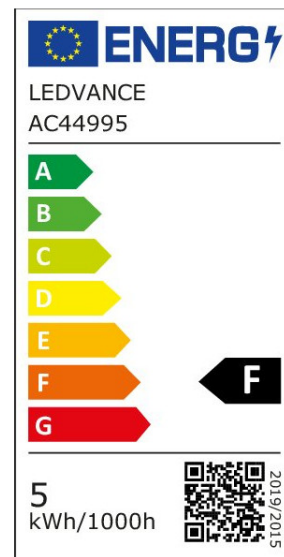

ARTIKELDETAILS

LED-Lampen, klassische Kolbenform. Produkteigenschaften:
Professionelle LED-Lampen für Netzspannung. Nicht dimmbar.
Lebensdauer: bis zu 15.000 h. Gute Lichtqualität;
Farbwiedergabeindex Ra: ≥ 80 ; konstanter Farbort. Produktvorteile:
Geringer Energieverbrauch. Einfacher Ersatz von klassischen
Lampen dank kompaktem Design. Sofort 100 % Licht, keine
Aufwärmzeit. Anwendungsgebiete: Anwendungen im Haushalt.
Allgemeinbeleuchtung. Einsatz im Außenbereich nur in geeigneten
Außenleuchten.

EIGENSCHAFTEN

KAUFMÄNNISCHE DATEN

Mindestbestellmenge	10 Stück
Bestellschritt	10 Stück

ABMESSUNGEN (PRODUKT INKL. GRUNDVERPACKUNG)

Gewicht	0,019 kg

MERKMALE

Produktgruppe	LED-Lampe/Multi-LED (EC001959)
Nennspannung	220 - 240 V
Nennstrom	47 mA
Lampenleistung	4,9 W
Spannungsart	AC
Lichtstrom	470,00 lm
Bemessungslichtstrom nach IEC 62612	470 lm
Lampenlichtausbeute	95 lm/W