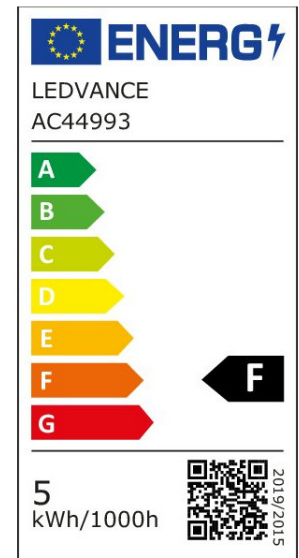

ARCLITE®

4099854049460

CLAS A 4.9W 827 FR E27

GTIN: 4099854049460

LED-Lampen, klassische Kolbenform

CLASSIC A P

4099854049460

ARTIKELDETAILS

EIGENSCHAFTEN

KAUFMÄNNISCHE DATEN

Mindestbestellmenge	10 Stück
Bestellschritt	10 Stück

ABMESSUNGEN (PRODUKT INKL. GRUNDVERPACKUNG)

Gewicht	0,019 kg
---------	----------

MERKMALE

Produktgruppe	LED-Lampe/Multi-LED (EC001959)
Nennspannung	220 - 240 V
Nennstrom	47 mA
Lampenleistung	4,9 W
Spannungsart	AC
Lichtstrom	470,00 lm
Bemessungslichtstrom nach IEC 62612	470 lm
Lampenlichtausbeute	95 lm/W

Farbwiedergabeindex CRI	80-89
Lampenform	Birnenform
Filamentlampe	Nein
Ausführung Glas/Abdeckung	mattiert
Lichtfarbe nach EN 12464-1	warmweiß < 3300 K
Sockel	E27
Farbe	weiß
Farbtemperatur	2.700,00 K
Gehäusefarbe	weiß
Ausstrahlungswinkel	200 °
Farbkonsistenz (McAdam-Ellipse)	SDCM6
Durchmesser	55 mm
Länge	95 mm
Schutzart (IP)	IP20
Lampenbezeichnung	A-Type
Min. Anzahl der Schaltvorgänge	100.000
Gewichteter Energieverbrauch in 1.000 Stunden	5 kWh
Mittlere Nennlebensdauer	15.000 h
Fernbedienung möglich	Nein
Photobiologische Sicherheit nach EN 62471	RG0
Geeignet für EVG	Nein
Geeignet für magnetisches Vorschaltgerät	Nein
Dimmung Bluetooth	Nein
Dimmung Wi-Fi	Nein
Ohne Dimmfunktion	Ja
Energieeffizienzklasse nach EU-Richtlinie 2019/2015	F