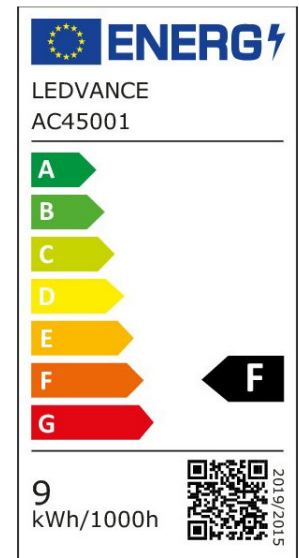

ARCLITE®

4099854049200

CLAS A 8.5W 865 FR E27

GTIN: 4099854049200

LED-Lampen, klassische Kolbenform

CLASSIC A V

4099854049200

ARTIKELDETAILS

LED-Lampen, klassische Kolbenform. Produkteigenschaften:
Professionelle LED-Lampen für Netzspannung. Nicht dimmbar.
Lebensdauer: bis zu 15.000 h. Gute Lichtqualität;
Farbwiedergabeindex Ra: ≥ 80 ; konstanter Farbort. Produktvorteile:
Geringer Energieverbrauch. Einfacher Ersatz von klassischen
Lampen dank kompaktem Design. Sofort 100 % Licht, keine
Aufwärmzeit. Anwendungsgebiete: Anwendungen im Haushalt.
Allgemeinbeleuchtung. Einsatz im Außenbereich nur in geeigneten
Außenleuchten.

EIGENSCHAFTEN

KAUFMÄNNISCHE DATEN

Mindestbestellmenge	10 Stück
Bestellschritt	10 Stück

ABMESSUNGEN (PRODUKT INKL. GRUNDVERPACKUNG)

Gewicht	0,021 kg
---------	----------

MERKMALE

Produktgruppe	LED-Lampe/Multi-LED (EC001959)
Nennspannung	220 - 240 V
Nennstrom	58 mA
Lampenleistung	8,5 W
Spannungsart	AC
Lichtstrom	806,00 lm
Bemessungslichtstrom nach IEC 62612	806 lm
Lampenlichtausbeute	94 lm/W

Farbwiedergabeindex CRI	80-89
Lampenform	Birnenform
Filamentlampe	Nein
Ausführung Glas/Abdeckung	mattiert
Lichtfarbe nach EN 12464-1	tageslichtweiß > 5300 K
Sockel	E27
Farbe	weiß
Farbtemperatur	6.500,00 K
Gehäusefarbe	weiß
Ausstrahlungswinkel	200 °
Farbkonsistenz (McAdam-Ellipse)	SDCM6
Durchmesser	60 mm
Länge	107 mm
Schutzart (IP)	IP20
Lampenbezeichnung	A-Type
Min. Anzahl der Schaltvorgänge	100.000
Gewichteter Energieverbrauch in 1.000 Stunden	9 kWh
Mittlere Nennlebensdauer	10.000 h
Fernbedienung möglich	Nein
Photobiologische Sicherheit nach EN 62471	RG0
Geeignet für EVG	Nein
Geeignet für magnetisches Vorschaltgerät	Nein
Dimmung Bluetooth	Nein
Dimmung Wi-Fi	Nein
Ohne Dimmfunktion	Ja
Energieeffizienzklasse nach EU-Richtlinie 2019/2015	F