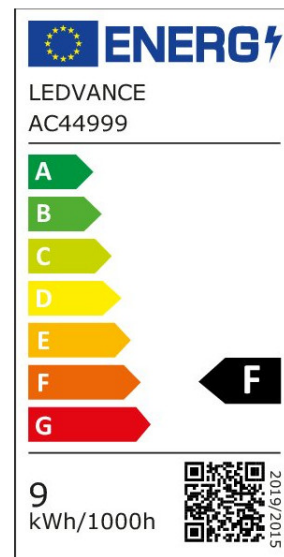

ARCLITE®

4099854049187

CLAS A 8.5W 840 FR E27

GTIN: 4099854049187

LED-Lampen, klassische Kolbenform

CLASSIC A V

ARTIKELDETAILS

LED-Lampen, klassische Kolbenform. Produkteigenschaften:
 Professionelle LED-Lampen für Netzspannung. Nicht dimmbar.
 Lebensdauer: bis zu 15.000 h. Gute Lichtqualität;
 Farbwiedergabeindex Ra: ≥ 80 ; konstanter Farbort. Produktvorteile:
 Geringer Energieverbrauch. Einfacher Ersatz von klassischen
 Lampen dank kompaktem Design. Sofort 100 % Licht, keine
 Aufwärmzeit. Anwendungsgebiete: Anwendungen im Haushalt.
 Allgemeinbeleuchtung. Einsatz im Außenbereich nur in geeigneten
 Außenleuchten.

EIGENSCHAFTEN

KAUFMÄNNISCHE DATEN

Mindestbestellmenge	100 Stück
Bestellschritt	100 Stück

ABMESSUNGEN (PRODUKT INKL. GRUNDVERPACKUNG)

Gewicht	0,021 kg
---------	----------

MERKMALE

Produktgruppe	LED-Lampe/Multi-LED (EC001959)
Nennspannung	220 - 240 V
Nennstrom	58 mA
Lampenleistung	8,5 W
Spannungsart	AC
Lichtstrom	806,00 lm
Bemessungslichtstrom nach IEC 62612	806 lm
Lampenlichtausbeute	94 lm/W

Farbwiedergabeindex CRI	80-89
Lampenform	Birnenform
Filamentlampe	Nein
Ausführung Glas/Abdeckung	mattiert
Lichtfarbe nach EN 12464-1	neutralweiß 3300 bis 5300 K
Sockel	E27
Farbe	weiß
Farbtemperatur	4.000,00 K
Gehäusefarbe	weiß
Ausstrahlungswinkel	200 °
Farbkonsistenz (McAdam-Ellipse)	SDCM6
Durchmesser	60 mm
Länge	107 mm
Schutzart (IP)	IP20
Lampenbezeichnung	A-Type
Min. Anzahl der Schaltvorgänge	100.000
Gewichteter Energieverbrauch in 1.000 Stunden	9 kWh
Mittlere Nennlebensdauer	10.000 h
Fernbedienung möglich	Nein
Photobiologische Sicherheit nach EN 62471	RG0
Geeignet für EVG	Nein
Geeignet für magnetisches Vorschaltgerät	Nein
Dimmung Bluetooth	Nein
Dimmung Wi-Fi	Nein
Ohne Dimmfunktion	Ja
Energieeffizienzklasse nach EU-Richtlinie 2019/2015	F