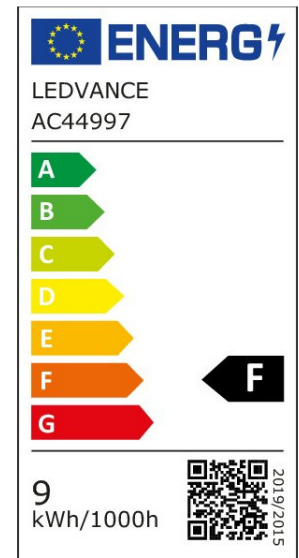

ARCLITE®

4099854049088

CLAS A 8.5W 827 FR E27

GTIN: 4099854049088

LED-Lampen, klassische Kolbenform

CLASSIC A P

4099854049088

ARTIKELDETAILS

LED-Lampen, klassische Kolbenform. Produkteigenschaften:
Professionelle LED-Lampen für Netzspannung. Nicht dimmbar.
Lebensdauer: bis zu 15.000 h. Gute Lichtqualität;
Farbwiedergabeindex Ra: ≥ 80 ; konstanter Farbort. Produktvorteile:
Geringer Energieverbrauch. Einfacher Ersatz von klassischen
Lampen dank kompaktem Design. Sofort 100 % Licht, keine
Aufwärmzeit. Anwendungsgebiete: Anwendungen im Haushalt.
Allgemeinbeleuchtung. Einsatz im Außenbereich nur in geeigneten
Außenleuchten.

EIGENSCHAFTEN

KAUFMÄNNISCHE DATEN

Mindestbestellmenge	10 Stück
Bestellschritt	10 Stück

ABMESSUNGEN (PRODUKT INKL. GRUNDVERPACKUNG)

Gewicht	0,021 kg
---------	----------

MERKMALE

Produktgruppe	LED-Lampe/Multi-LED (EC001959)
Nennspannung	220 - 240 V
Nennstrom	58 mA
Lampenleistung	8,5 W
Spannungsart	AC
Lichtstrom	806,00 lm
Bemessungslichtstrom nach IEC 62612	806 lm
Lampenlichtausbeute	94 lm/W

Farbwiedergabeindex CRI	80-89
Lampenform	Birnenform
Filamentlampe	Nein
Ausführung Glas/Abdeckung	mattiert
Lichtfarbe nach EN 12464-1	warmweiß < 3300 K
Sockel	E27
Farbe	weiß
Farbtemperatur	2.700,00 K
Gehäusefarbe	weiß
Ausstrahlungswinkel	200 °
Farbkonsistenz (McAdam-Ellipse)	SDCM6
Durchmesser	60 mm
Länge	107 mm
Schutzart (IP)	IP20
Lampenbezeichnung	A-Type
Min. Anzahl der Schaltvorgänge	100.000
Gewichteter Energieverbrauch in 1.000 Stunden	9 kWh
Mittlere Nennlebensdauer	15.000 h
Fernbedienung möglich	Nein
Photobiologische Sicherheit nach EN 62471	RG0
Geeignet für EVG	Nein
Geeignet für magnetisches Vorschaltgerät	Nein
Dimmung Bluetooth	Nein
Dimmung Wi-Fi	Nein
Ohne Dimmfunktion	Ja
Energieeffizienzklasse nach EU-Richtlinie 2019/2015	F