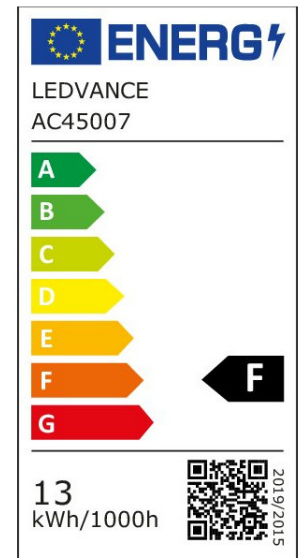

4099854049026

ARTIKELDETAILS

LED-Lampen, klassische Kolbenform. Produkteigenschaften:
Professionelle LED-Lampen für Netzspannung. Nicht dimmbar.
Lebensdauer: bis zu 15.000 h. Gute Lichtqualität;
Farbwiedergabeindex Ra: ≥ 80 ; konstanter Farbort. Produktvorteile:
Geringer Energieverbrauch. Einfacher Ersatz von klassischen
Lampen dank kompaktem Design. Sofort 100 % Licht, keine
Aufwärmzeit. Anwendungsgebiete: Anwendungen im Haushalt.
Allgemeinbeleuchtung. Einsatz im Außenbereich nur in geeigneten
Außenleuchten.

EIGENSCHAFTEN

KAUFMÄNNISCHE DATEN

Mindestbestellmenge	10 Stück
Bestellschritt	10 Stück

ABMESSUNGEN (PRODUKT INKL. GRUNDVERPACKUNG)

Gewicht	0,036 kg

MERKMALE

Produktgruppe	LED-Lampe/Multi-LED (EC001959)
Nennspannung	220 - 240 V
Nennstrom	125 mA
Lampenleistung	13 W
Spannungsart	AC
Lichtstrom	1.521,00 lm
Bemessungslichtstrom nach IEC 62612	1.521 lm
Lampenlichtausbeute	117 lm/W