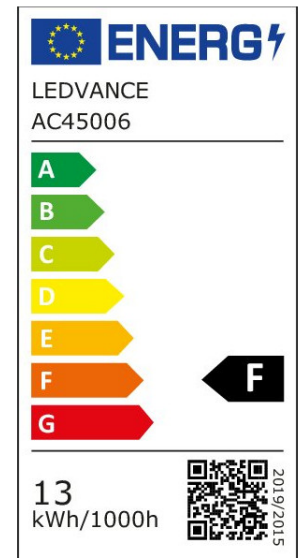

LED-Lampen, klassische Kolbenform. Produkteigenschaften:
Professionelle LED-Lampen für Netzspannung. Nicht dimmbar.
Lebensdauer: bis zu 15.000 h. Gute Lichtqualität;
Farbwiedergabeindex Ra: ≥ 80 ; konstanter Farbort. Produktvorteile:
Geringer Energieverbrauch. Einfacher Ersatz von klassischen
Lampen dank kompaktem Design. Sofort 100 % Licht, keine
Aufwärmzeit. Anwendungsgebiete: Anwendungen im Haushalt.
Allgemeinbeleuchtung. Einsatz im Außenbereich nur in geeigneten
Außenleuchten.

EIGENSCHAFTEN

KAUFMÄNNISCHE DATEN

Mindestbestellmenge	10 Stück
Bestellschritt	10 Stück

ABMESSUNGEN (PRODUKT INKL. GRUNDVERPACKUNG)

Gewicht	0,036 kg
---------	----------

MERKMALE

Produktgruppe	LED-Lampe/Multi-LED (EC001959)
Nennspannung	220 - 240 V
Nennstrom	125 mA
Lampenleistung	13 W
Spannungsart	AC
Lichtstrom	1.521,00 lm
Bemessungslichtstrom nach IEC 62612	1.521 lm
Lampenlichtausbeute	117 lm/W

Farbwiedergabeindex CRI	80-89
Lampenform	Birnenform
Filamentlampe	Nein
Ausführung Glas/Abdeckung	mattiert
Lichtfarbe nach EN 12464-1	neutralweiß 3300 bis 5300 K
Sockel	E27
Farbe	weiß
Farbtemperatur	4.000,00 K
Gehäusefarbe	weiß
Ausstrahlungswinkel	200 °
Farbkonsistenz (McAdam-Ellipse)	SDCM6
Durchmesser	60 mm
Länge	118 mm
Schutzart (IP)	IP20
Lampenbezeichnung	A-Type
Min. Anzahl der Schaltvorgänge	100.000
Gewichteter Energieverbrauch in 1.000 Stunden	13 kWh
Mittlere Nennlebensdauer	10.000 h
Fernbedienung möglich	Nein
Photobiologische Sicherheit nach EN 62471	RG0
Geeignet für EVG	Nein
Geeignet für magnetisches Vorschaltgerät	Nein
Dimmung Bluetooth	Nein
Dimmung Wi-Fi	Nein
Ohne Dimmfunktion	Ja
Energieeffizienzklasse nach EU-Richtlinie 2019/2015	F