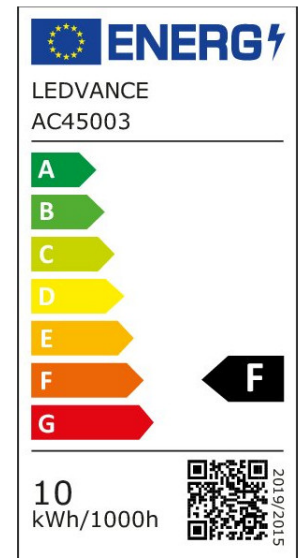

ARCLITE®

4099854048883

CLAS A 10W 840 FR E27

GTIN: 4099854048883

LED-Lampen, klassische Kolbenform

CLASSIC A V

4099854048883

ARTIKELDETAILS

LED-Lampen, klassische Kolbenform. Produkteigenschaften:
Professionelle LED-Lampen für Netzspannung. Nicht dimmbar.
Lebensdauer: bis zu 15.000 h. Gute Lichtqualität;
Farbwiedergabeindex Ra: ≥ 80 ; konstanter Farbort. Produktvorteile:
Geringer Energieverbrauch. Einfacher Ersatz von klassischen
Lampen dank kompaktem Design. Sofort 100 % Licht, keine
Aufwärmzeit. Anwendungsgebiete: Anwendungen im Haushalt.
Allgemeinbeleuchtung. Einsatz im Außenbereich nur in geeigneten
Außenleuchten.

EIGENSCHAFTEN

KAUFMÄNNISCHE DATEN

Mindestbestellmenge	10 Stück
Bestellschritt	10 Stück

ABMESSUNGEN (PRODUKT INKL. GRUNDVERPACKUNG)

Gewicht	0,023 kg
---------	----------

MERKMALE

Produktgruppe	LED-Lampe/Multi-LED (EC001959)
Nennspannung	220 - 240 V
Nennstrom	68 mA
Lampenleistung	10 W
Spannungsart	AC
Lichtstrom	1.055,00 lm
Bemessungslichtstrom nach IEC 62612	1.055 lm
Lampenlichtausbeute	105 lm/W

Farbwiedergabeindex CRI	80-89
Lampenform	Birnenform
Filamentlampe	Nein
Ausführung Glas/Abdeckung	mattiert
Lichtfarbe nach EN 12464-1	neutralweiß 3300 bis 5300 K
Sockel	E27
Farbe	weiß
Farbtemperatur	4.000,00 K
Gehäusefarbe	weiß
Ausstrahlungswinkel	200 °
Farbkonsistenz (McAdam-Ellipse)	SDCM6
Durchmesser	60 mm
Länge	113 mm
Schutzart (IP)	IP20
Lampenbezeichnung	A-Type
Min. Anzahl der Schaltvorgänge	100.000
Gewichteter Energieverbrauch in 1.000 Stunden	10 kWh
Mittlere Nennlebensdauer	10.000 h
Fernbedienung möglich	Nein
Photobiologische Sicherheit nach EN 62471	RG0
Geeignet für EVG	Nein
Geeignet für magnetisches Vorschaltgerät	Nein
Dimmung Bluetooth	Nein
Dimmung Wi-Fi	Nein
Ohne Dimmfunktion	Ja
Energieeffizienzklasse nach EU-Richtlinie 2019/2015	F