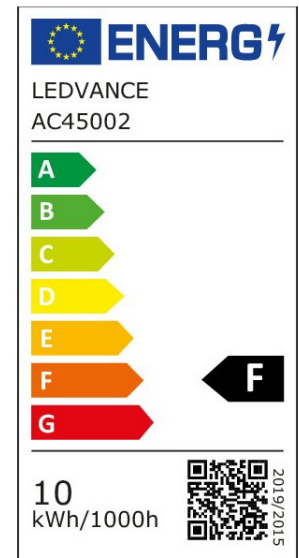

ARCLITE®

4099854048807

CLAS A 10W 827 FR E27

GTIN: 4099854048807

LED-Lampen, klassische Kolbenform

CLASSIC A V

4099854048807

ARTIKELDETAILS

LED-Lampen, klassische Kolbenform. Produkteigenschaften:
Professionelle LED-Lampen für Netzspannung. Nicht dimmbar.
Lebensdauer: bis zu 15.000 h. Gute Lichtqualität;
Farbwiedergabeindex Ra: ≥ 80 ; konstanter Farbort. Produktvorteile:
Geringer Energieverbrauch. Einfacher Ersatz von klassischen
Lampen dank kompaktem Design. Sofort 100 % Licht, keine
Aufwärmzeit. Anwendungsgebiete: Anwendungen im Haushalt.
Allgemeinbeleuchtung. Einsatz im Außenbereich nur in geeigneten
Außenleuchten.

EIGENSCHAFTEN

KAUFMÄNNISCHE DATEN

Mindestbestellmenge	10 Stück
Bestellschritt	10 Stück

ABMESSUNGEN (PRODUKT INKL. GRUNDVERPACKUNG)

Gewicht	0,023 kg
---------	----------

MERKMALE

Produktgruppe	LED-Lampe/Multi-LED (EC001959)
Nennspannung	220 - 240 V
Nennstrom	68 mA
Lampenleistung	10 W
Spannungsart	AC
Lichtstrom	1.055,00 lm
Bemessungslichtstrom nach IEC 62612	1.055 lm
Lampenlichtausbeute	105 lm/W

Farbwiedergabeindex CRI	80-89
Lampenform	Birnenform
Filamentlampe	Nein
Ausführung Glas/Abdeckung	mattiert
Lichtfarbe nach EN 12464-1	warmweiß < 3300 K
Sockel	E27
Farbe	weiß
Farbtemperatur	2.700,00 K
Gehäusefarbe	weiß
Ausstrahlungswinkel	200 °
Farbkonsistenz (McAdam-Ellipse)	SDCM6
Durchmesser	60 mm
Länge	113 mm
Schutzart (IP)	IP20
Lampenbezeichnung	A-Type
Min. Anzahl der Schaltvorgänge	100.000
Gewichteter Energieverbrauch in 1.000 Stunden	10 kWh
Mittlere Nennlebensdauer	10.000 h
Fernbedienung möglich	Nein
Photobiologische Sicherheit nach EN 62471	RG0
Geeignet für EVG	Nein
Geeignet für magnetisches Vorschaltgerät	Nein
Dimmung Bluetooth	Nein
Dimmung Wi-Fi	Nein
Ohne Dimmfunktion	Ja
Energieeffizienzklasse nach EU-Richtlinie 2019/2015	F