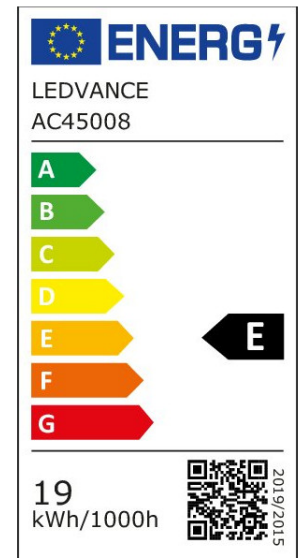

ARCLITE®

4099854048784

CLAS A 19W 827 FR E27

GTIN: 4099854048784

LED-Lampen, klassische Kolbenform

CLASSIC A P

4099854048784

ARTIKELDETAILS

LED-Lampen, klassische Kolbenform. Produkteigenschaften:
Professionelle LED-Lampen für Netzspannung. Nicht dimmbar.
Lebensdauer: bis zu 15.000 h. Gute Lichtqualität;
Farbwiedergabeindex Ra: ≥ 80 ; konstanter Farbort. Produktvorteile:
Geringer Energieverbrauch. Einfacher Ersatz von klassischen
Lampen dank kompaktem Design. Sofort 100 % Licht, keine
Aufwärmzeit. Anwendungsgebiete: Anwendungen im Haushalt.
Allgemeinbeleuchtung. Einsatz im Außenbereich nur in geeigneten
Außenleuchten.

EIGENSCHAFTEN

KAUFMÄNNISCHE DATEN

Mindestbestellmenge	10 Stück
Bestellschritt	10 Stück

ABMESSUNGEN (PRODUKT INKL. GRUNDVERPACKUNG)

Gewicht	0,06 kg
---------	---------

MERKMALE

Produktgruppe	LED-Lampe/Multi-LED (EC001959)
Nennspannung	220 - 240 V
Nennstrom	182 mA
Lampenleistung	19 W
Spannungsart	AC
Lichtstrom	2.452,00 lm
Bemessungslichtstrom nach IEC 62612	2.452 lm
Lampenlichtausbeute	129 lm/W

Farbwiedergabeindex CRI	80-89
Lampenform	Birnenform
Filamentlampe	Nein
Ausführung Glas/Abdeckung	mattiert
Lichtfarbe nach EN 12464-1	warmweiß < 3300 K
Sockel	E27
Farbe	weiß
Farbtemperatur	2.700,00 K
Gehäusefarbe	weiß
Ausstrahlungswinkel	180 °
Farbkonsistenz (McAdam-Ellipse)	SDCM6
Durchmesser	65 mm
Länge	131 mm
Schutzart (IP)	IP20
Lampenbezeichnung	A-Type
Min. Anzahl der Schaltvorgänge	100.000
Gewichteter Energieverbrauch in 1.000 Stunden	19 kWh
Mittlere Nennlebensdauer	15.000 h
Fernbedienung möglich	Nein
Photobiologische Sicherheit nach EN 62471	RG0
Geeignet für EVG	Nein
Geeignet für magnetisches Vorschaltgerät	Nein
Dimmung Bluetooth	Nein
Dimmung Wi-Fi	Nein
Ohne Dimmfunktion	Ja
Energieeffizienzklasse nach EU-Richtlinie 2019/2015	E