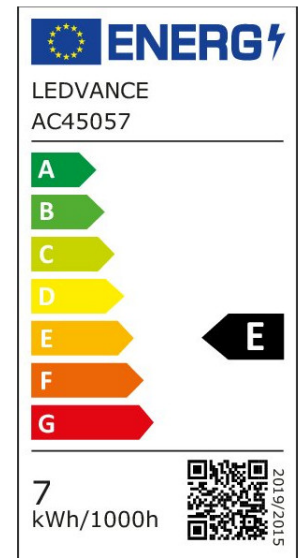

ARCLITE®

4099854044151

CLAS A 60 FA S 7W 827 FR E27

GTIN: 4099854044151

Professionelle LED Lampe für Betriebsbäude AC/DC

CLASSIC LAMPS FOR FACILITIES S

4099854044151

ARTIKELDETAILS

Professionelle LED Lampe für Betriebsbäude AC/DC.
Produkteigenschaften: LED Lampe kompatibel mit Notstromsystemen. Hohe Schaltfestigkeit: 500.000. Produktvorteile: Licht für AC/DC system (AC 220-240V, DC 176-250V). Hohe Schaltfestigkeit ermöglicht lange Lebensdauer bei Bedienung mit Bewegungsmelder. Sehr lange Lebensdauer von bis zu 25.000 h.
Anwendungsgebiete: Öffentliche Plätze und Gebäude: Treppenhäuser, Gänge, Notausgänge, Keller. Außenanwendungen nur in geeigneten Leuchten.

MERKMALE

| | |
|-------------------------------------|--------------------------------|
| Produktgruppe | LED-Lampe/Multi-LED (EC001959) |
| Nennspannung | 220 - 240 V |
| Nennstrom | 58 mA |
| Leistungsfaktor | 0,50 |
| Lampenleistung | 7 W |
| Spannungsart | AC/DC |
| Lichtstrom | 806,00 lm |
| Bemessungslichtstrom nach IEC 62612 | 806 lm |

| | |
|---|-------------------|
| Lampenlichtausbeute | 115 lm/W |
| Farbwiedergabeindex CRI | 80-89 |
| Lampenform | Birnenform |
| Filamentlampe | Nein |
| Ausführung Glas/Abdeckung | mattiert |
| Lichtfarbe nach EN 12464-1 | warmweiß < 3300 K |
| Sockel | E27 |
| Farbe | weiß |
| Farbtemperatur | 2.700,00 K |
| Gehäusefarbe | weiß |
| Ausstrahlungswinkel | 200 ° |
| Farbkonsistenz (McAdam-Ellipse) | SDCM6 |
| Durchmesser | 60 mm |
| Länge | 108 mm |
| Schutzart (IP) | IP20 |
| Lampenbezeichnung | A-Type |
| Min. Anzahl der Schaltvorgänge | 500.000 |
| Klirrfaktor (THD) | 137,7 |
| Gewichteter Energieverbrauch in 1.000 Stunden | 7 kWh |
| Mittlere Nennlebensdauer | 25.000 h |
| Fernbedienung möglich | Nein |
| Photobiologische Sicherheit nach EN 62471 | RG0 |
| Geeignet für EVG | Nein |
| Geeignet für magnetisches Vorschaltgerät | Nein |
| Dimmung Bluetooth | Nein |
| Dimmung Wi-Fi | Nein |