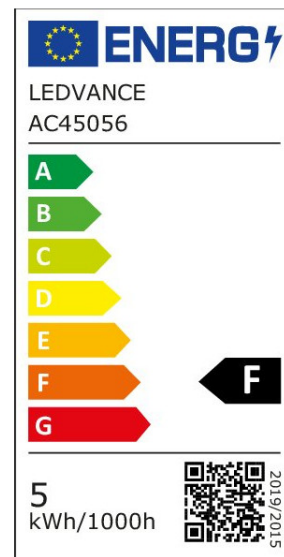

ARCLITE®

4099854044083

CLAS P 40 DIM P 4.9W 827 FR E14

GTIN: 4099854044083

Dimmbare LED-Lampen, klassische Miniballform

CLASSIC P DIM P

4099854044083

ARTIKELDETAILS

Dimmbare LED-Lampen, klassische Miniballform.

Produkteigenschaften: Professionelle LED-Lampen für Netzspannung. Dimmbar. Lange Lebensdauer: bis zu 25.000 h. Gute Lichtqualität; Farbwiedergabeindex Ra: ≥ 80 ; konstanter Farbort.

EIGENSCHAFTEN

KAUFMÄNNISCHE DATEN

Mindestbestellmenge	10 Stück
Bestellschritt	10 Stück

ABMESSUNGEN (PRODUKT INKL. GRUNDVERPACKUNG)

Gewicht	0,017 kg
---------	----------

MERKMALE

Produktgruppe	LED-Lampe/Multi-LED (EC001959)
Nennspannung	220 - 240 V
Nennstrom	30 mA
Leistungsfaktor	0,50
Lampenleistung	4,9 W
Spannungsart	AC
Lichtstrom	470,00 lm
Bemessungslichtstrom nach IEC 62612	470 lm

Lampenlichtausbeute	95 lm/W
Farbwiedergabeindex CRI	80-89
Lampenform	Birnenform
Filamentlampe	Nein
Ausführung Glas/Abdeckung	mattiert
Lichtfarbe nach EN 12464-1	warmweiß < 3300 K
Sockel	E14
Farbe	weiß
Farbtemperatur	2.700,00 K
Gehäusefarbe	weiß
Ausstrahlungswinkel	200 °
Farbkonsistenz (McAdam-Ellipse)	SDCM6
Durchmesser	45 mm
Länge	82 mm
Schutzart (IP)	IP20
Min. Anzahl der Schaltvorgänge	100.000
Klirrfaktor (THD)	86,7
Gewichteter Energieverbrauch in 1.000 Stunden	5 kWh
Mittlere Nennlebensdauer	25.000 h
Fernbedienung möglich	Nein
Photobiologische Sicherheit nach EN 62471	RG0
Geeignet für EVG	Nein
Geeignet für magnetisches Vorschaltgerät	Nein
Dimmung Bluetooth	Nein
Dimmung Wi-Fi	Nein
Ohne Dimmfunktion	Nein