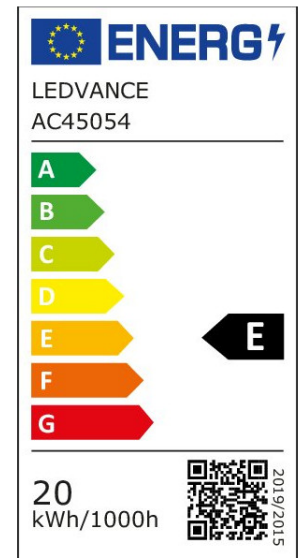

ARCLITE®

4099854044038

CLAS A 150 DIM P 20W 827 FR E27

GTIN: 4099854044038

Dimmbare LED - Lampen, klassische Kolbenform

CLASSIC A DIM P

4099854044038

ARTIKELDETAILS

Dimmbare LED - Lampen, klassische Kolbenform.
Produkteigenschaften: Professionelle LED-Lampen für Netzspannung. Dimmbar (an vielen handelsüblichen Dimmern, siehe auch www.ledvance.de/dim). Lange Lebensdauer: bis zu 25.000 h. Gute Lichtqualität; Farbwiedergabeindex Ra: ≥ 80 ; konstanter Farbort. Produktvorteile: Geringer Energieverbrauch. Hohe Farbkonsistenz dank engem Binning. Einfacher Ersatz von klassischen Lampen dank kompaktem Design. Anwendungsgebiete: Anwendungen im Haushalt. Allgemeinbeleuchtung. Einsatz im Außenbereich nur in geeigneten Außenleuchten.

EIGENSCHAFTEN

KAUFMÄNNISCHE DATEN

Mindestbestellmenge	10 Stück
Bestellschritt	10 Stück

ABMESSUNGEN (PRODUKT INKL. GRUNDVERPACKUNG)

Gewicht	0,105 kg
---------	----------

MERKMALE

Produktgruppe	LED-Lampe/Multi-LED (EC001959)
Nennspannung	220 - 240 V
Nennstrom	95 mA
Leistungsfaktor	0,50
Lampenleistung	20 W
Spannungsart	AC
Lichtstrom	2.452,00 lm
Bemessungslichtstrom nach IEC 62612	2.452 lm

Lampenlichtausbeute	122 lm/W
Farbwiedergabeindex CRI	80-89
Lampenform	Birnenform
Filamentlampe	Nein
Ausführung Glas/Abdeckung	mattiert
Lichtfarbe nach EN 12464-1	warmweiß < 3300 K
Sockel	E27
Farbe	weiß
Farbtemperatur	2.700,00 K
Gehäusefarbe	weiß
Ausstrahlungswinkel	200 °
Farbkonsistenz (McAdam-Ellipse)	SDCM6
Durchmesser	70 mm
Länge	137 mm
Schutzart (IP)	IP20
Lampenbezeichnung	A-Type
Min. Anzahl der Schaltvorgänge	100.000
Klirrfaktor (THD)	15
Gewichteter Energieverbrauch in 1.000 Stunden	20 kWh
Mittlere Nennlebensdauer	25.000 h
Fernbedienung möglich	Nein
Photobiologische Sicherheit nach EN 62471	RG1
Geeignet für EVG	Nein
Geeignet für magnetisches Vorschaltgerät	Nein
Dimmung Bluetooth	Nein
Dimmung Wi-Fi	Nein