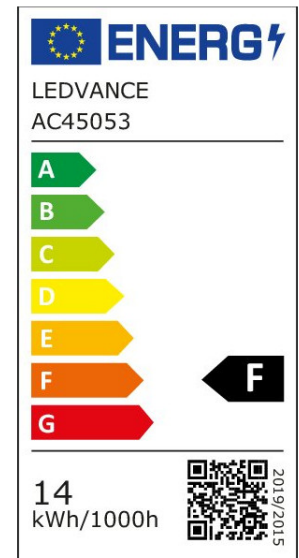

ARCLITE®

4099854044014

CLAS A 100 DIM P 14W 827 FR E27

GTIN: 4099854044014

Dimmbare LED - Lampen, klassische Kolbenform

CLASSIC A DIM P

4099854044014

ARTIKELDETAILS

Dimmbare LED - Lampen, klassische Kolbenform.
Produkteigenschaften: Professionelle LED-Lampen für Netzspannung. Dimmbar (an vielen handelsüblichen Dimmern, siehe auch www.ledvance.de/dim). Lange Lebensdauer: bis zu 25.000 h. Gute Lichtqualität; Farbwiedergabeindex Ra: ≥ 80 ; konstanter Farbort. Produktvorteile: Geringer Energieverbrauch. Hohe Farbkonsistenz dank engem Binning. Einfacher Ersatz von klassischen Lampen dank kompaktem Design. Anwendungsgebiete: Anwendungen im Haushalt. Allgemeinbeleuchtung. Einsatz im Außenbereich nur in geeigneten Außenleuchten.

EIGENSCHAFTEN

KAUFMÄNNISCHE DATEN

Mindestbestellmenge	10 Stück
Bestellschritt	10 Stück

ABMESSUNGEN (PRODUKT INKL. GRUNDVERPACKUNG)

Gewicht	0,05 kg
---------	---------

MERKMALE

Produktgruppe	LED-Lampe/Multi-LED (EC001959)
Nennspannung	220 - 240 V
Nennstrom	70 mA
Leistungsfaktor	0,50
Lampenleistung	14 W
Spannungsart	AC
Lichtstrom	1.521,00 lm
Bemessungslichtstrom nach IEC 62612	1.521 lm

Lampenlichtausbeute	108 lm/W
Farbwiedergabeindex CRI	80-89
Lampenform	Birnenform
Filamentlampe	Nein
Ausführung Glas/Abdeckung	mattiert
Lichtfarbe nach EN 12464-1	warmweiß < 3300 K
Sockel	E27
Farbe	weiß
Farbtemperatur	2.700,00 K
Gehäusefarbe	weiß
Ausstrahlungswinkel	200 °
Farbkonsistenz (McAdam-Ellipse)	SDCM6
Durchmesser	60 mm
Länge	120 mm
Schutzart (IP)	IP20
Lampenbezeichnung	A-Type
Min. Anzahl der Schaltvorgänge	100.000
Klirrfaktor (THD)	19,9
Gewichteter Energieverbrauch in 1.000 Stunden	14 kWh
Mittlere Nennlebensdauer	25.000 h
Fernbedienung möglich	Nein
Photobiologische Sicherheit nach EN 62471	RG1
Geeignet für EVG	Nein
Geeignet für magnetisches Vorschaltgerät	Nein
Dimmung Bluetooth	Nein
Dimmung Wi-Fi	Nein